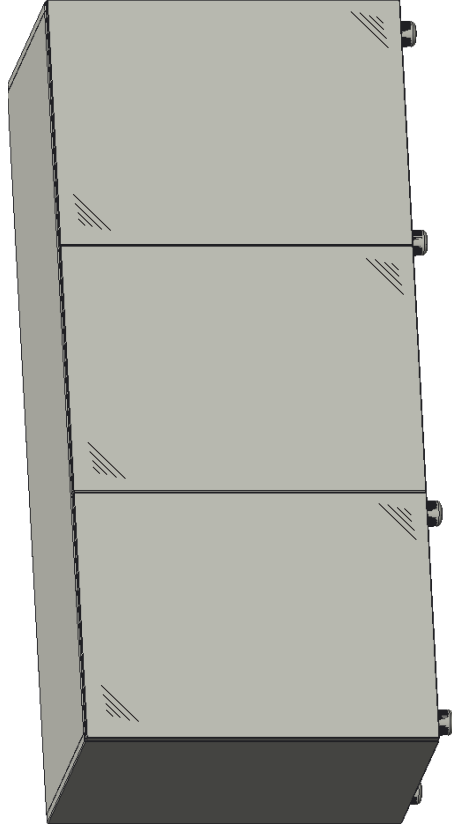

Glossy 150 Cabinet

Szafka pod akwarium Aquarium Cabinet Aquariumschrank

Powierzchnie akrylowe elementów szafki można czyścić (wycierać) po upływie minimum 48 godzin od zerwania folii ochronnej. Po tym czasie następuje pełne utwardzenie powłoki akrylowej.

UWAGA!

WARNING!

After removal of the protective foil, the hardening process can start and it should take up to 48 hours. Acrylic surface of the cabinet can be cleaned no sooner than 48 hours from removal of the foil.

POL KOMPLET ZAWIERA szt.

1. Wkręt (3x16)	6
2. Wkręt (4x16)	12
3. Wkręt (2,9x16)	6
4. Wkręt (6,3x13)	12
5. Kofek aluminiowy	4
6. Kofek drewniany	24
7. Zaśleпка	20
8. Mirmośród	20
9. Zatrząsk magnetyczny	3
10. Zawias	6
11. Stopka	8
12. Klej	1
13. Klucz imbusowy	1
14. Drzwi	3
15. Ściana boczna A	2
16. Ściana boczna B	2
17. Ściana tylna	1
18. Ściana środkowa	2
19. Półka	1
20. Blat górny	1
21. Blat dolny	1

ENG SET CONTAINS Pcs.

1. Screw (3x16)	6
2. Screw (4x16)	12
3. Screw (2,9x16)	6
4. Screw (6,3x13)	12
5. Aluminium pole	4
6. Wooden dowel pin	24
7. Plug	20
8. Eccentric screw	20
9. Magnetic latch	3
10. Hinge L+R	6
11. Fuse	8
12. Glue	1
13. Imbus key	1
14. Doors	3
15. Walls A	2
16. Walls B	2
17. Rear wall	1
18. Middle Wall	2
19. Shelf	1
20. Walls	1
21. Bottom blade	1

DEU DER SATZ ENTHÄLT Stück

1. Schrauben (3x16)	6
2. Schrauben (4x16)	12
3. Schrauben (2,9x16)	6
4. Schrauben (6,3x13)	12
5. Aludübel	4
6. Holzstift	24
7. Abdeckkappe	20
8. Exzenterschraube	20
9. Magnetisch Schnäpper	3
10. Eckanschlag L+R	6
11. Fuss	8
12. Leim	1
13. Inbusschlüssel	1
14. Tür	3
15. Seitenwand A	2
16. Seitenwand B	2
17. Rückwand	1
18. Middle Wall	2
19. Mittelbiden	1
20. Seitenwand	1
21. Bodenplatte	1

AQUAEL Sp. z o.o.
Ul. Krasnowolska 50
02-849 Warszawa, Poland
www.aquael.com
e-mail: service@aquael.com