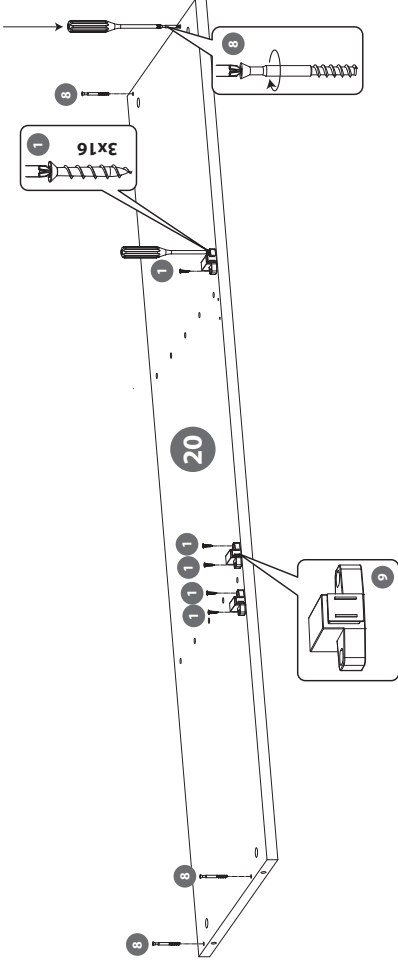

Glossy 150 Cabinet

Szafka pod akwarium Aquarium Cabinet Aquarium Cabinet Aquariumschrank

4

5

6

7