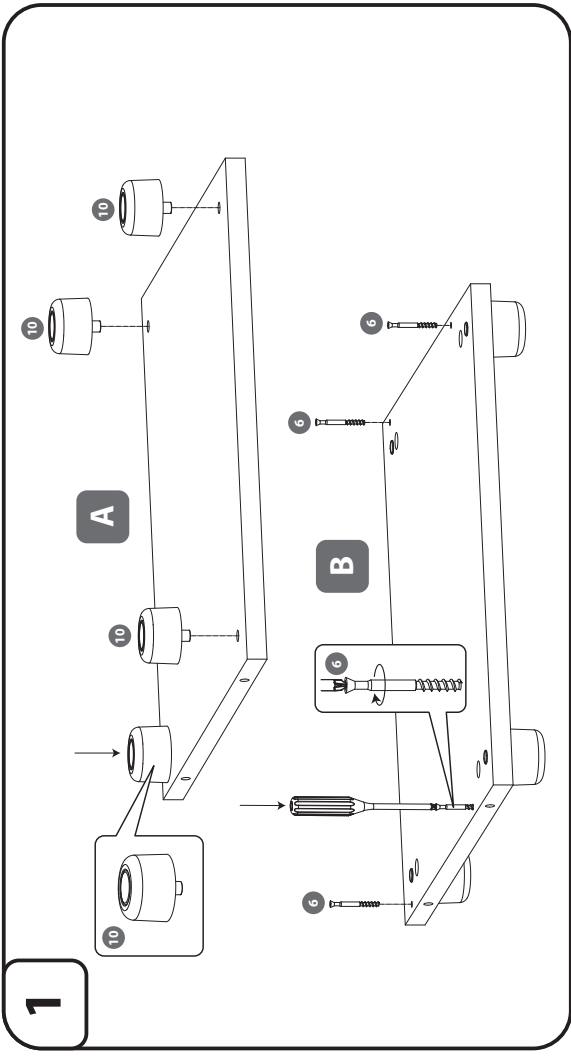

Glossy Cube Cabinet

Szafka pod akwarium

Aquarium Cabinet

Aquariumschrank