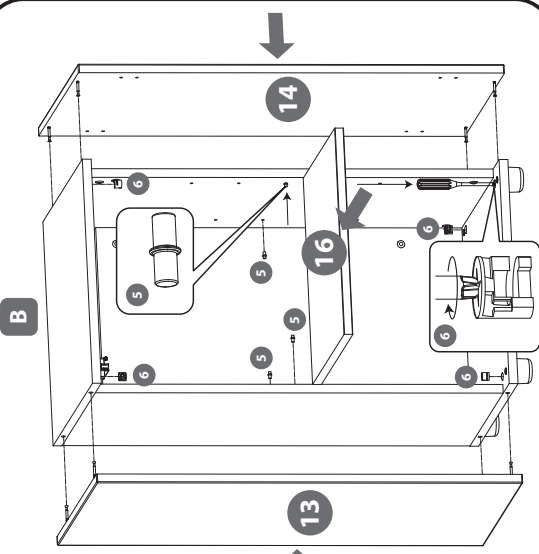

Glossy Cube Cabinet

Szafka pod akwarium

Aquarium Cabinet

Aquariumschrank

4