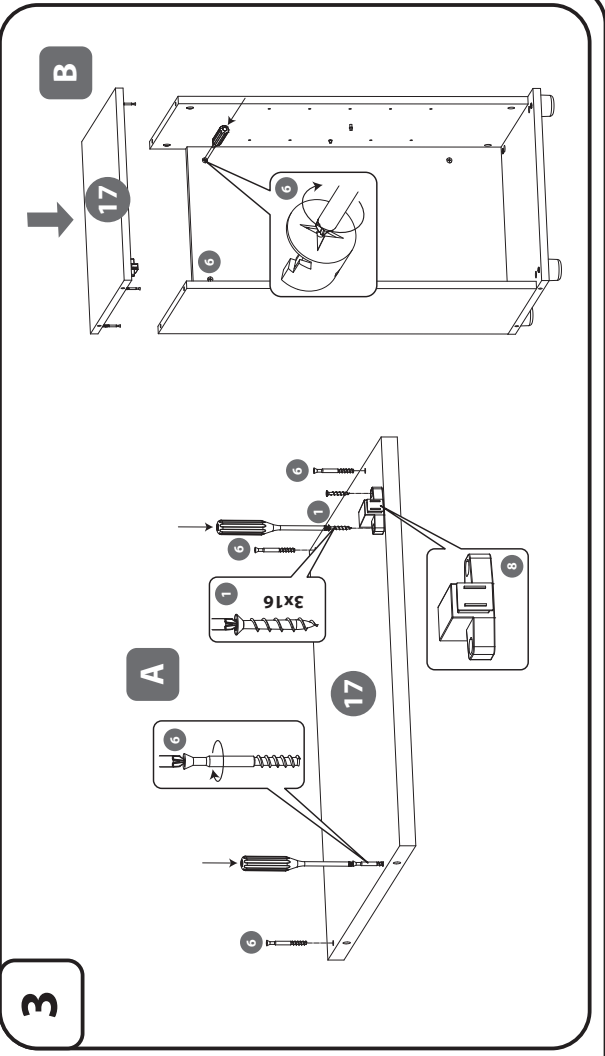

Glossy Cube Cabinet

Szafka pod akwarium

Aquarium Cabinet

Aquariumschrank