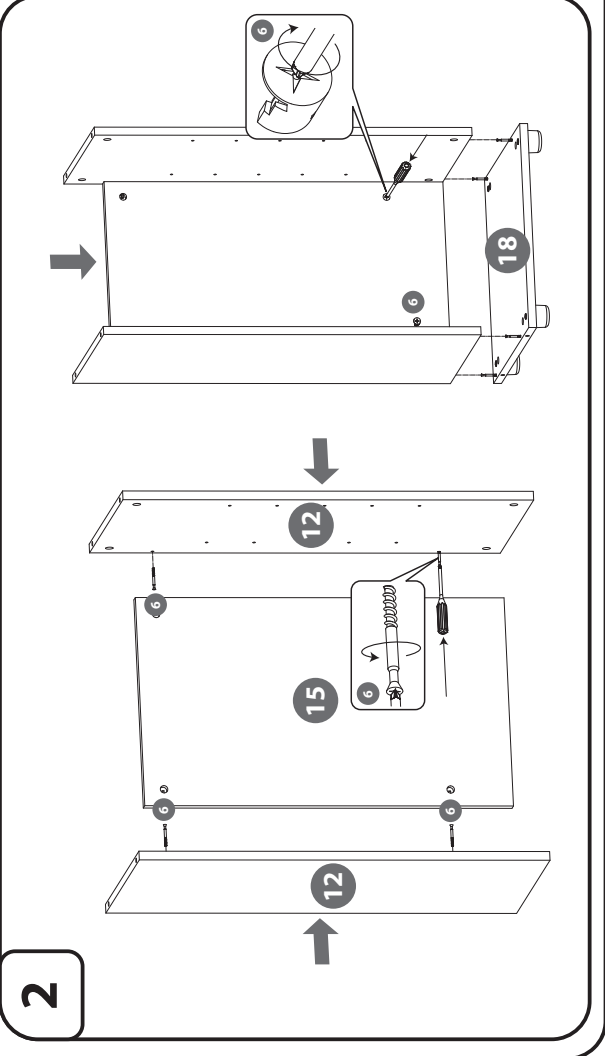

Glossy Cube Cabinet

Szafka pod akwarium

Aquarium Cabinet

Aquariumschrank