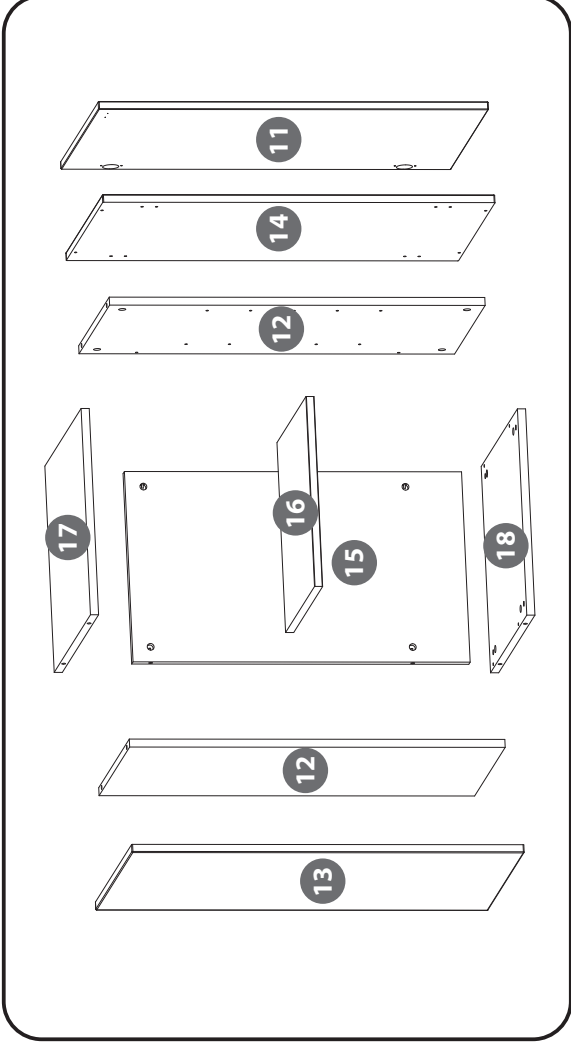

Glossy Cube Cabinet

Szafka pod akwarium

Aquarium Cabinet

Aquariumschrank