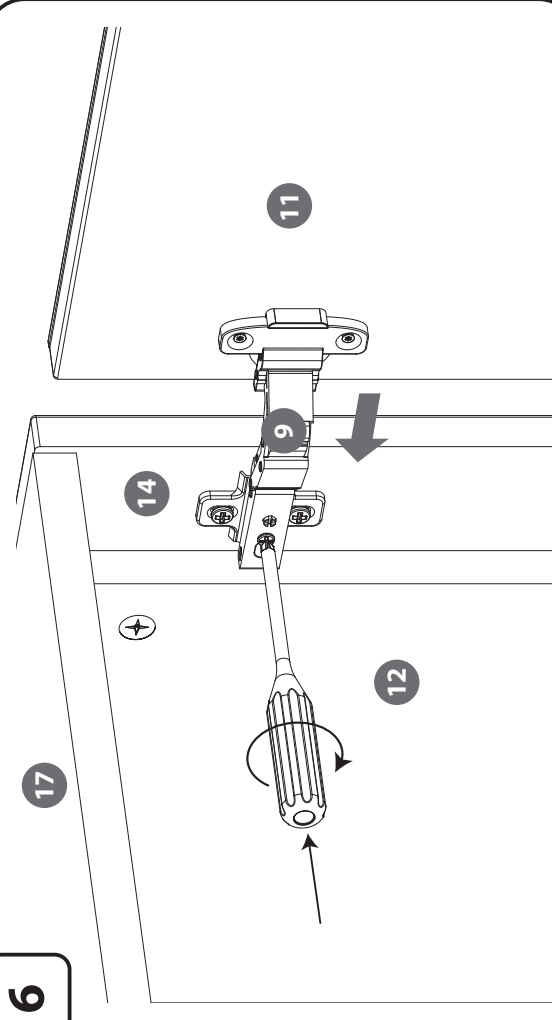

ENG SET CONTAINS Pcs.

1. Screw (3x16) 2
2. Screw (4x16) 4
3. Screw (2,9x13) 2
4. Screw (6,3x13) 4
5. Aluminium pole 4
6. Eccentric screw 20
7. Plug 20
8. Magnetic latch 1
9. Hinge L+R 2
10. Fuse 4
11. Doors 1
12. Walls 2
13. Short acrylic side wall 1
14. Long acrylic side wall 1
15. Rear wall 1
16. Shelf 1
17. Walls 1
18. Bottom blade 1
19. Imbus key 1

DEU DER SATZ ENTHÄLT Stück

1. Schrauben (3x16) 2
2. Schrauben (4x16) 4
3. Schrauben (2,9x13) 2
4. Schrauben (6,3x13) 4
5. Aludübel 4
6. Exzenterschraube 20
7. Abdeckkappe 20
8. Magnetisch Schnäpper 1
9. Eckanschlag L+R 2
10. Fuss 4
11. Tür 1
12. Seitenwand 2
13. Kurze Seitenwand Acryl 1
14. Lange Seitenwand Acryl 1
15. Rückwand 1
16. Mittelbiden 1
17. Seitenwand 1
18. Bodenplatte 1
19. Inbusschlüssel 1

Aquarium Cabinet

Aquariumschrank

4

5

6

7

Glossy Cube Cabinet

Szafka pod akwarium