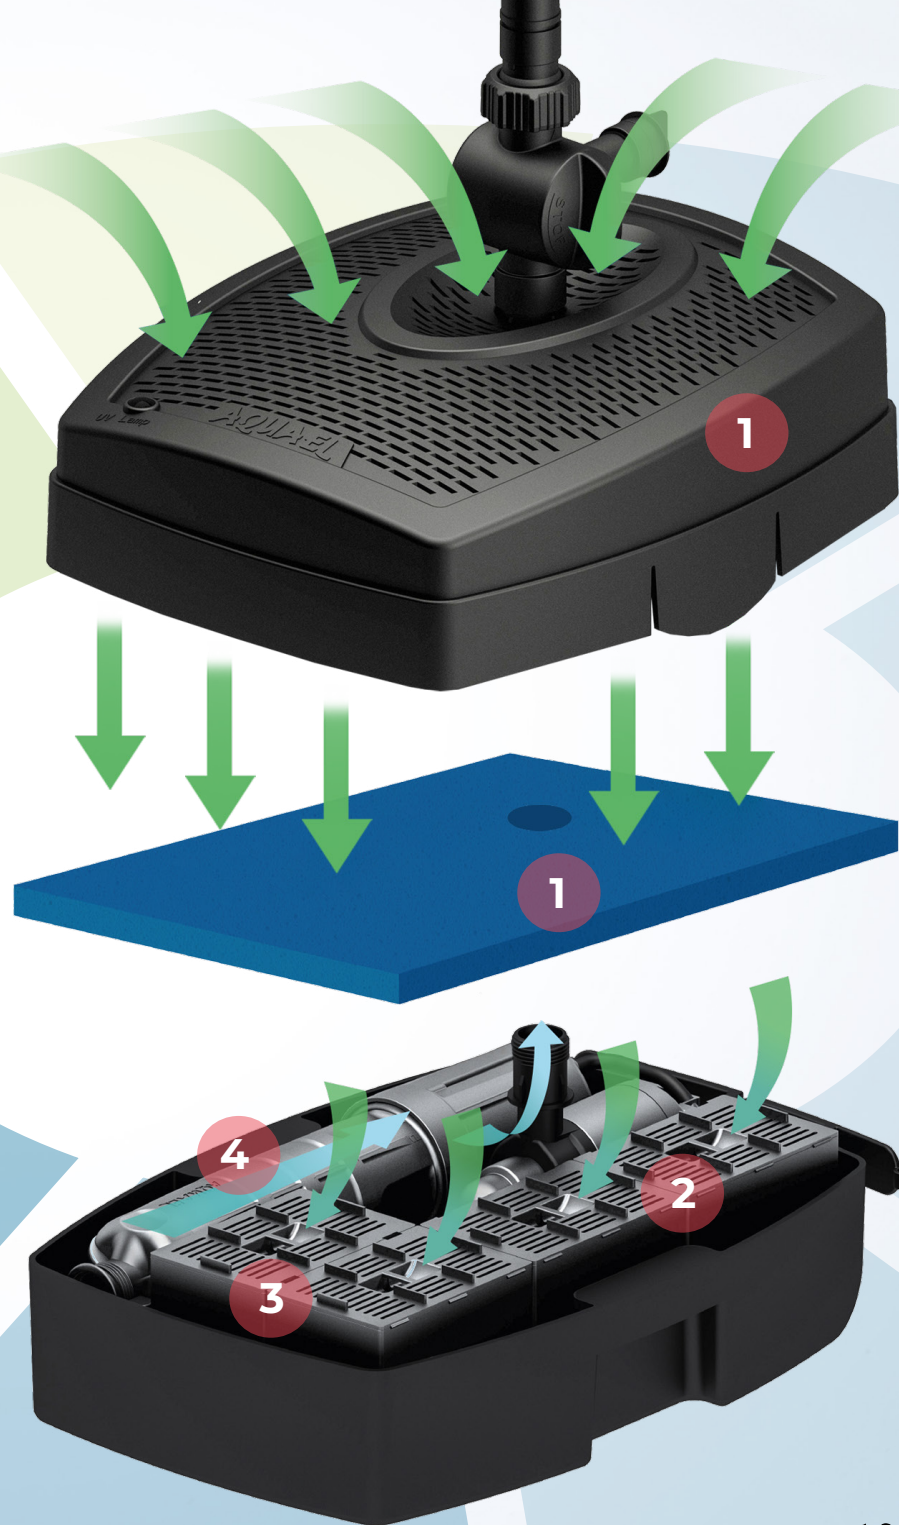

WIGRY

Účinná úprava vody
ve 4 stupních:

1. Mechanická filtrace

Perforovaný kryt zadržuje velké částice nečistot. Houbová kazeta zadržuje menší nečistoty a chrání biologická média

2. Biologická filtrace

Biologická média BioceraMax 600 zajišťuje biologickou rovnováhu

3. Chemická filtrace

Chemická filtrační vložka ZeoMax Plus odstraňuje těžké kovy z vody, toxiny a fenoly

4. Sterilizace

Vestavěný UV sterilizátor, zabraňuje růstu řasa patogenů