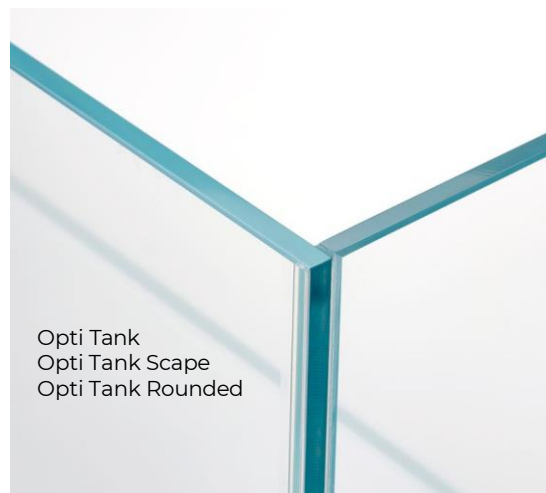

AQUAEL

Opti Tank

Jasný z každého úhlu

Křišťálově čistý, ničím nerušený výhled do vnitřku akvária. To je možné v řadě Opti Tank – akvária vyrobená z opti skla.

Dokonalá čistota odráží přirozené barvy rostlin a zvířat a vytváří efekt křišťálově čisté vody. Rafinované detaily, leštěné a broušené hrany, precizní lepení skla vytvářejí extrémně lehké a estetické uspořádání.

To vše zajišťuje nepřerušovaný vizuální efekt.

Voda a aranžmá jsou téměř zavěšeny ve vzduchu a rostliny a zvířata lze obdivovat v jejich přirozených barvách.

Barvy ve standardní nádrži

Sklo Opti – křišťálově čistý obraz

Model	60	90
Rozměry [cm] (š×h×v)	60×30×36	90×60×45
Kapacita [l]	64,8	112

Opti Tank Rounded

Model	20	30	70
Rozměry [cm] (š×h×v)	25×25×30	29×29×35	39×39×45
Kapacita [l]	19	29	68

Společné rysy všech modelů

Díky leštěným okrajům nádrže a přesné bezválečkové metodě spojování do sebe stěny dokonale zapadají. Průhledný silikon prohlubuje dojem lehkosti.

1 Sklo Opti

2 průhledný silikon

3 přesné lepení skla silikonem metodou bez válečků

4 bezpečné, leštěné hrany

Podrobnosti které rozlišují

Řada akvárií OptiTank se vyznačuje pečlivě promyšlenými detaily. Různé rozměry vám dávají svobodu při navrhování. Bezpečné, leštěné hrany jsou zakončeny lichoběžníkovými nebo diamantovými výbrusy. OptiTank Rounded je vyroben technologií, která zcela eliminuje spojení bočních stěn s přední částí nádrže.