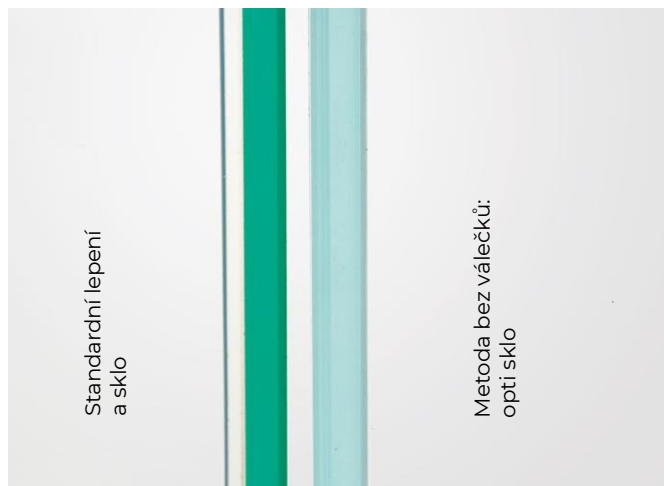

AQUAEL

Opti Tank

Jasný z každého úhlu

Křišťálově čistý, ničím nerušený výhled do vnitřku akvária. To je možné v řadě Opti Tank – akvária vyrobená z opti skla.

Dokonalá čistota odráží přirozené barvy rostlin a zvířat a vytváří efekt křišťálově čisté vody. Rafinované detaily, leštěné a broušené hrany, precizní lepení skla vytvářejí extrémně lehké a estetické uspořádání.

Vlastnosti skla

opti type

Sklo Opti bylo zbaveno svého nazelenalého odstínu speciálním procesem odželezování. Výsledkem je, že stěny akvária jsou křišťálově bezbarvé, s vysokým koeficientem propustnosti světla.

Model	60	90
Rozměry [cm] (š×h×v)	60×30×36	90×60×45
Kapacita [l]	64,8	112

Opti Tank Rounded

Model	20	30	70
Rozměry [cm] (š×h×v)	25×25×30	29×29×35	39×39×45
Kapacita [l]	19	29	68

Společné rysy všech modelů

Díky leštěným okrajům nádrže a přesné bezválečkové metodě spojování do sebe stěny dokonale zapadají. Průhledný silikon prohlubuje dojem lehkosti.

1 Sklo Opti

2 průhledný silikon

3 přesné lepení skla silikonem metodou bez válečků

4 bezpečné, leštěné hrany

Podrobnosti které rozlišují

Řada akvárií OptiTank se vyznačuje pečlivě promyšlenými detaily. Různé rozměry vám dávají svobodu při navrhování. Bezpečné, leštěné hrany jsou zakončeny lichoběžníkovými nebo diamantovými výbrusy. OptiTank Rounded je vyroben technologií, která zcela eliminuje spojení bočních stěn s přední částí nádrže.