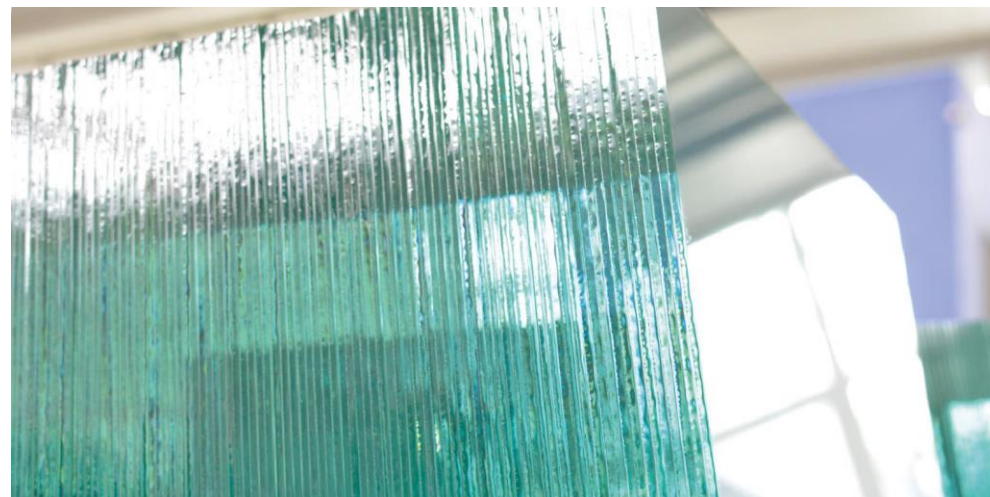

The image shows a detailed aquarium setup. On the left, a large, dark grey, jagged rock formation rises from a sandy substrate. A thin, white waterfall flows down its side. The rock is covered in patches of bright green moss. In the foreground, several small, rounded, green moss-covered structures resembling trees or bushes are scattered across a bed of grey and brown rocks. The background is a soft, light blue gradient. Several thin, glowing blue lines curve across the scene, suggesting light rays or water flow. The overall aesthetic is clean and modern.

AQUAEL

Opti Tank

Jasný z každého úhlu

Křišťálově čistý, ničím nerušený výhled do vnitřku akvária. To je možné v řadě Opti Tank – akvária vyrobená z opti skla.

Dokonalá čistota odráží přirozené barvy rostlin a zvířat a vytváří efekt křišťálově čisté vody. Rafinované detaily, leštěné a broušené hrany, precizní lepení skla vytvářejí extrémně lehké a estetické uspořádání.

Vlastnosti skla

opti type

Sklo Opti bylo zbaveno svého nazelenalého odstínu speciálním procesem odželezování. Výsledkem je, že stěny akvária jsou křišťálově bezbarvé, s vysokým koeficientem propustnosti světla.

To vše zajišťuje nepřerušovaný vizuální efekt.

Voda a aranžmá jsou téměř zavěšeny ve vzduchu a rostliny a zvířata lze obdivovat v jejich přirozených barvách.

Barvy ve standardní nádrži

Sklo Opti – křišťálově čistý obraz