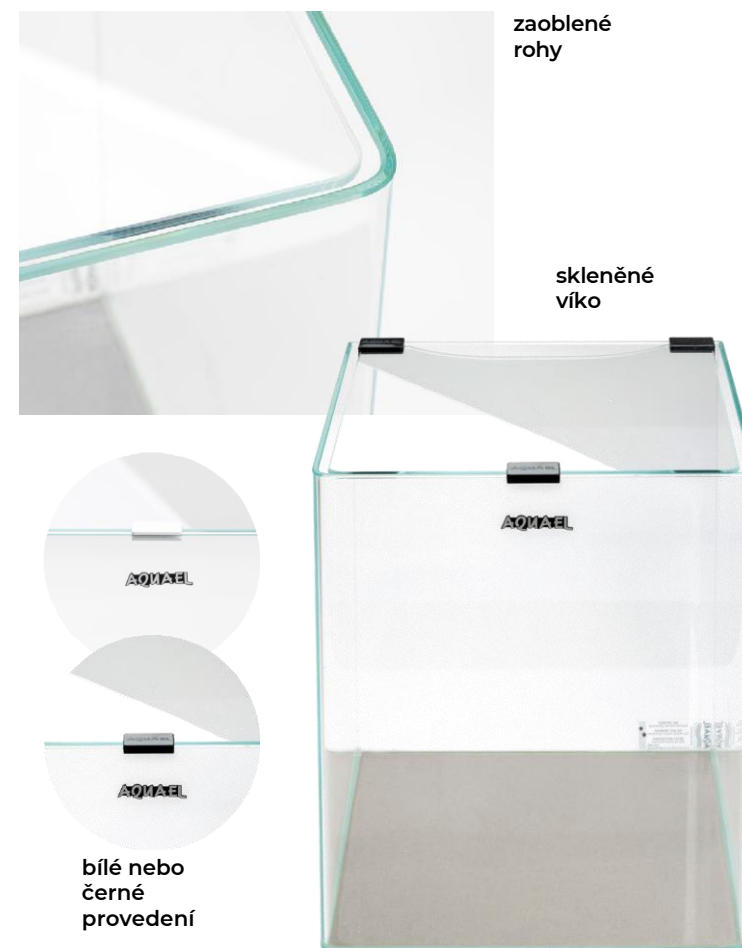

AQUAEL

Opti Tank

Jasný z každého úhlu

Křišťálově čistý, ničím nerušený výhled do vnitřku akvária. To je možné v řadě Opti Tank – akvária vyrobená z opti skla.

Dokonalá čistota odráží přirozené barvy rostlin a zvířat a vytváří efekt křišťálově čisté vody. Rafinované detaily, leštěné a broušené hrany, precizní lepení skla vytvářejí extrémně lehké a estetické uspořádání.

1 Sklo Opti

2 průhledný silikon

3 přesné lepení skla silikonem metodou bez válečků

4 bezpečné, leštěné hrany

Podrobnosti které rozlišují

Řada akvárií OptiTank se vyznačuje pečlivě promyšlenými detaily. Různé rozměry vám dávají svobodu při navrhování. Bezpečné, leštěné hrany jsou zakončeny lichoběžníkovými nebo diamantovými výbrusy. OptiTank Rounded je vyroben technologií, která zcela eliminuje spojení bočních stěn s přední částí nádrže.

1 Opti Tank Opti Tank Scape

různé velikosti,
od 19 do 200 litrů,
včetně dvou modelů
speciálně určeno
pro milovníky
aquascapingu

2 Opti Tank Diamond

Ušlechtilé akvárium se vyznačuje unikátním diamantovým brusem pod úhlem 45°

3 Opti Tank Rounded

Zaoblené rohy vám umožní obdivovat krásu podvodního uspořádání z každé perspektivy

Název modelu	Rozměry [cm] (D × Š × V)	Kapacita [l]	Tloušťka skla [mm]	Indeks	Množství palet
Opti Tank 60	60×30×30	54	5	124056	24
Opti Tank 80	80×35×40	112	6	124057	15
Opti Tank 100	100×40×50	200	8	124058	8
Opti Tank Scape 60	60×30×36	64,8	6	132408	20
Opti Tank Scape 90	90×60×45	243	10	132409	4
Opti Tank Diamond 60	60×30×36	64,8	6	132406	20
Opti Tank Diamond 90	90×60×45	243	10	132407	4
Opti Tank Rounded 20	25×25×30	19	4	● 132458 / ○ 131285	72
Opti Tank Rounded 30	29×29×35	29	4	● 132459 / ○ 131286	40
Opti Tank Rounded 70	39×39×45	68	5	● 132460 / ○ 131287	24