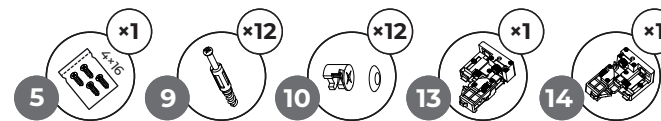

Premium Cabinet 120

AQUAEL

VIII.