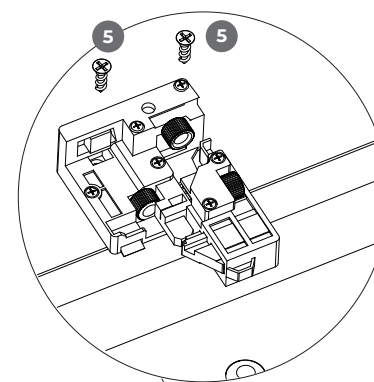

Premium Cabinet 120

AQUAEL

VIII.

9.