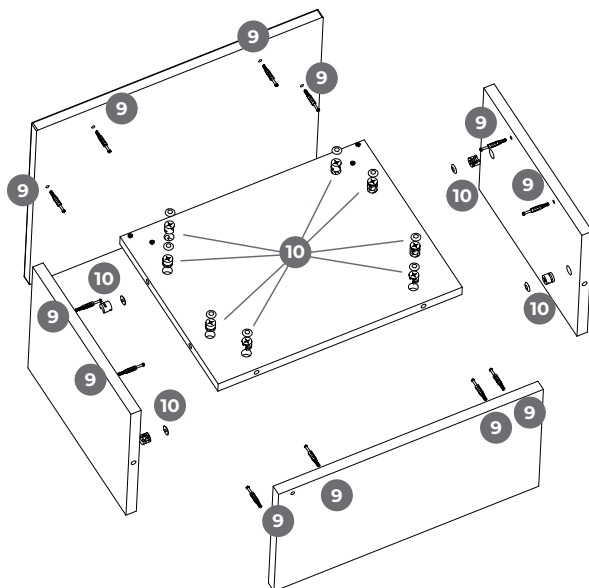

Premium Cabinet 120

AQUAEL

VIII.

9.