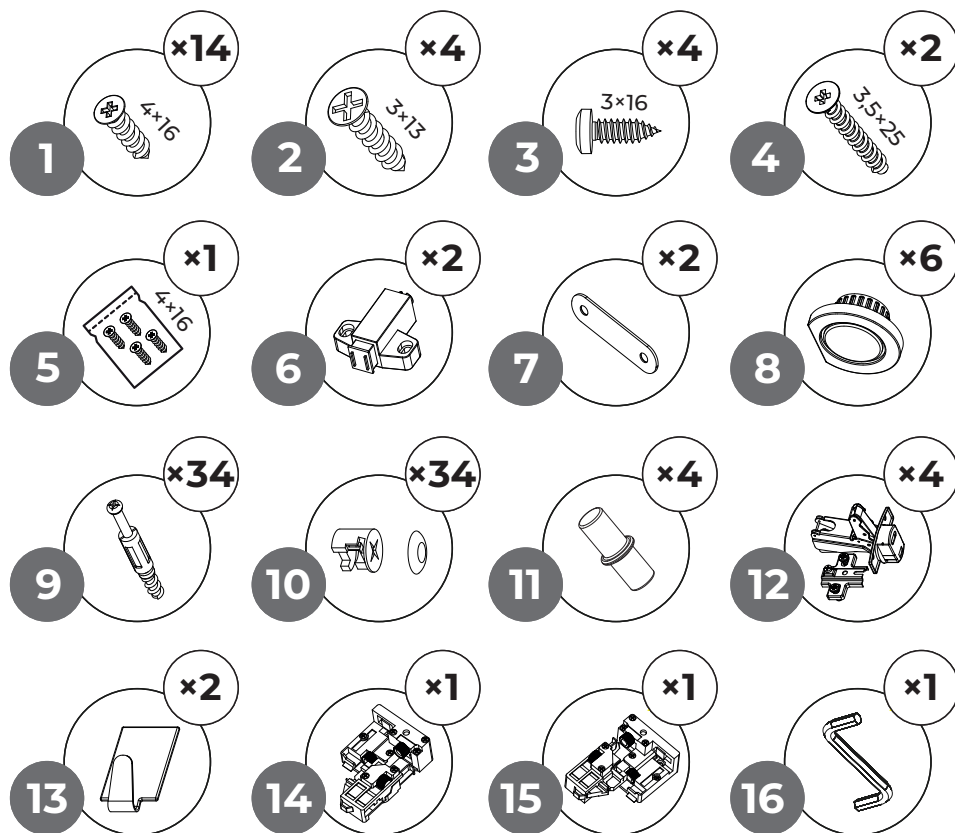

Premium Cabinet 80 100

AQUAEL