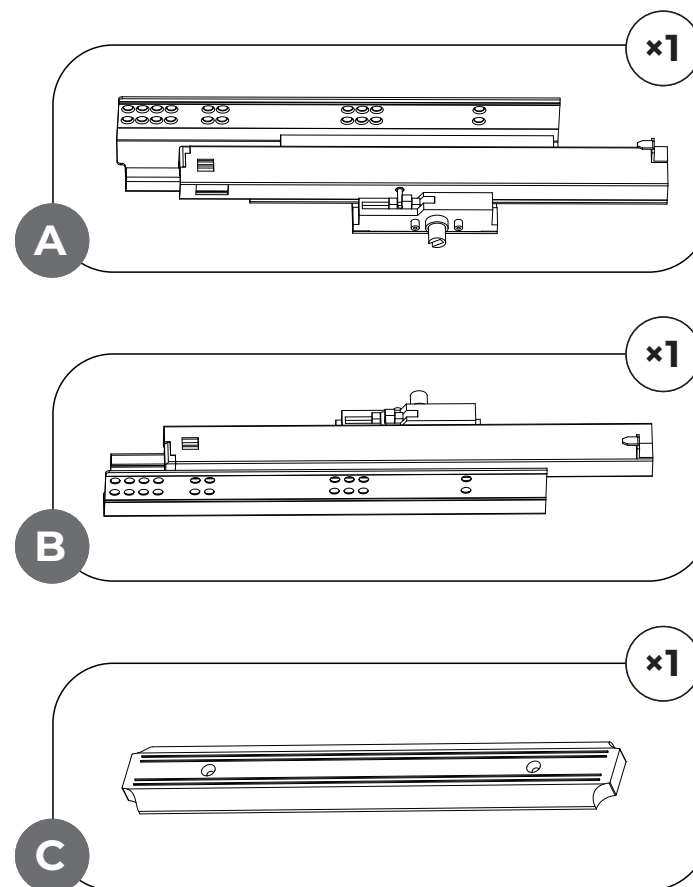

Premium Cabinet 80 100

AQUAEL