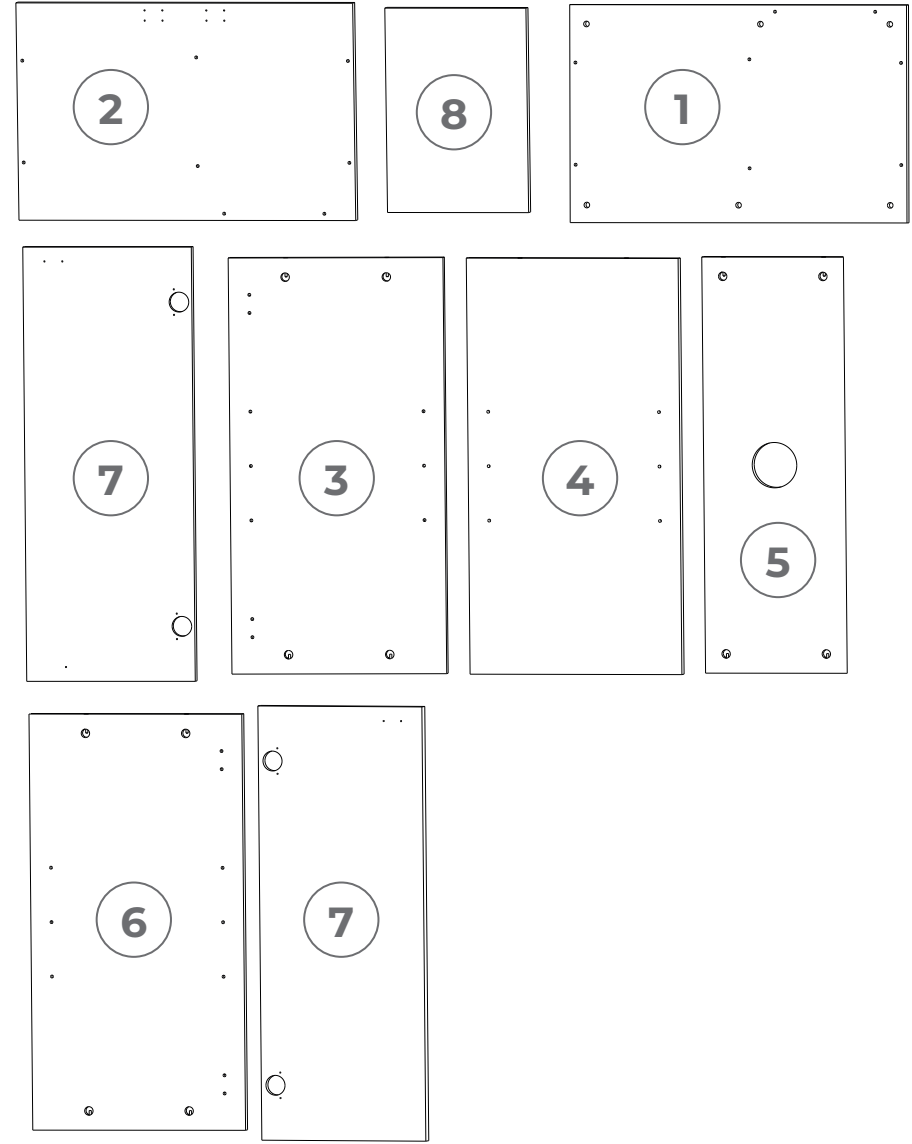

OptiSet Cabinet 130

AQUAEL