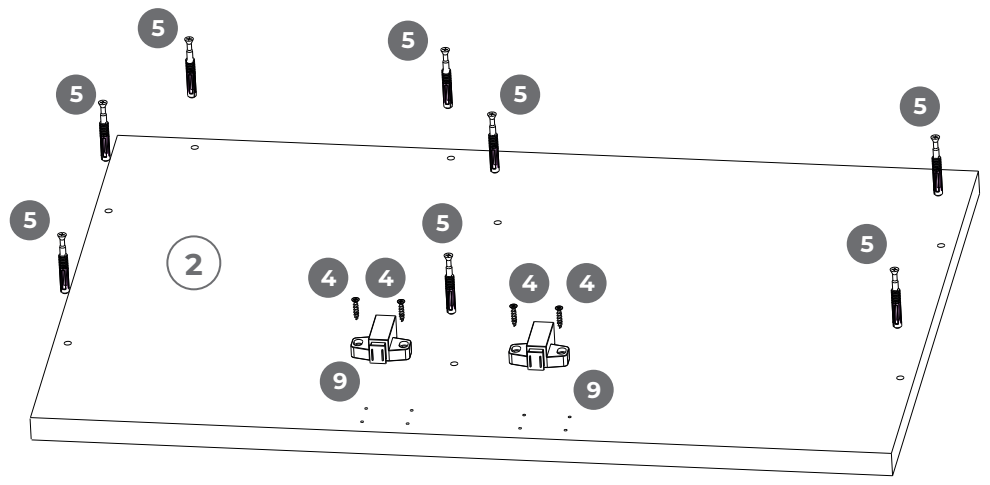

OptiSet Cabinet 130

Szafka OptiSet
pod akwarium

OptiSet
Aquarium Cabinet

OptiSet
Aquariumschrank

AQUAEL

Komplet zawiera

1. Wkręt (2,9 × 13)	4
2. Wkręt (6,3 × 16)	8
3. Wkręt (4 × 16)	8
4. Wkręt (3 × 16)	4
5. Mimośród	16
6. Zaślepka	16
7. Kołek aluminiowy	4
8. Stopka	6
9. Zatrząsk magnetyczny	2
10. Blaszka magnezu	2
11. Zawias	4

Der Satz Enthält Stück

1. Schrauben (2,9 × 13)	4
2. Schrauben (6,3 × 13)	8
3. Schrauben (4 × 16)	8
4. Schrauben (3 × 16)	4
5. Exzenterschraube	16
6. Abdeckkappe	16
7. Aludübe	4
8. Fuss	6
9. Magnetisch Schnäppe	2
10. Magnetplatte	2
11. Eckanschlag L+R	4

2.

3.

OptiSet Cabinet 130

AQUAEL

II.

4.

5.

6.