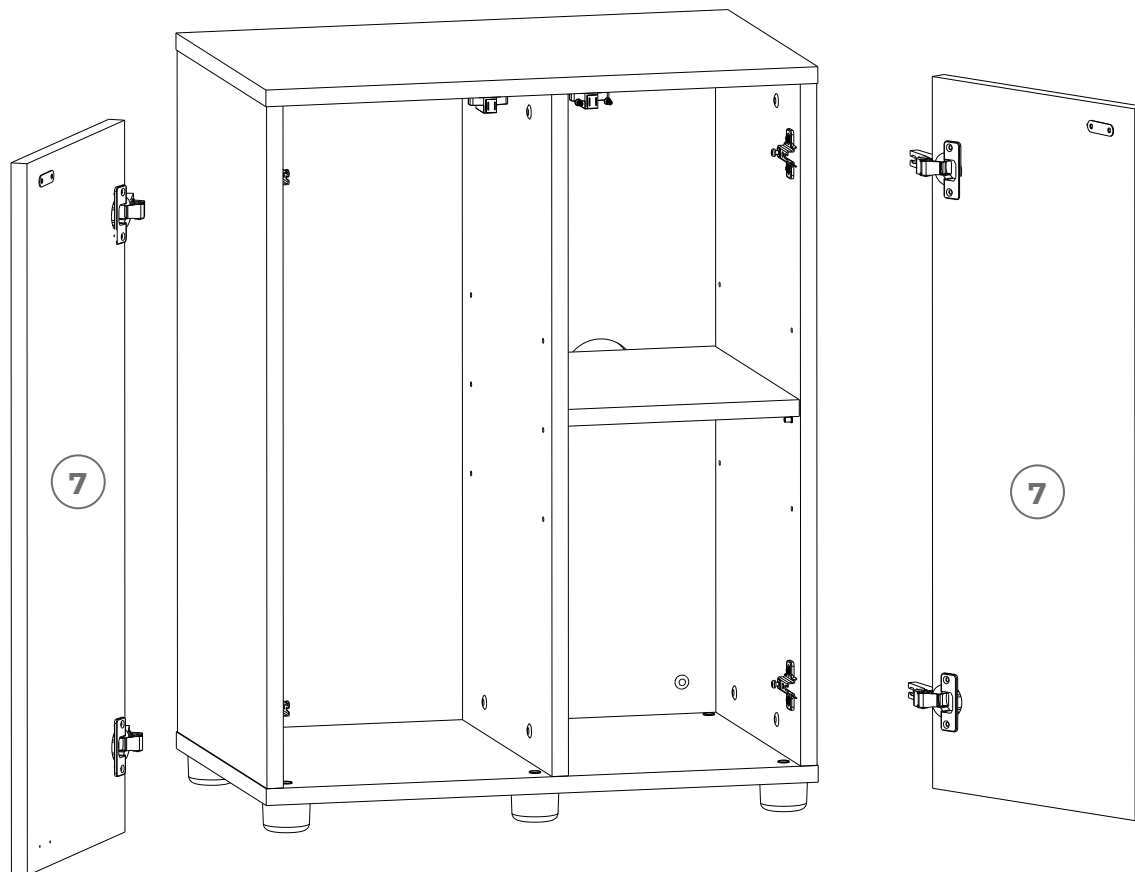

OptiSet Cabinet 130

Szafka OptiSet
pod akwarium

OptiSet
Aquarium Cabinet

OptiSet
Aquariumschrank

AQUAEL

Komplet zawiera

1. Wkręt (2,9 × 13)	4
2. Wkręt (6,3 × 16)	8
3. Wkręt (4 × 16)	8
4. Wkręt (3 × 16)	4
5. Mimośród	16
6. Zaślepka	16
7. Kołek aluminiowy	4
8. Stopka	6
9. Zatrząsk magnetyczny	2
10. Blaszka magnezu	2
11. Zawias	4

OptiSet Cabinet 130

AQUAEL

III.

7.

8.

OptiSet Cabinet **130**

AQUAEL

IV.