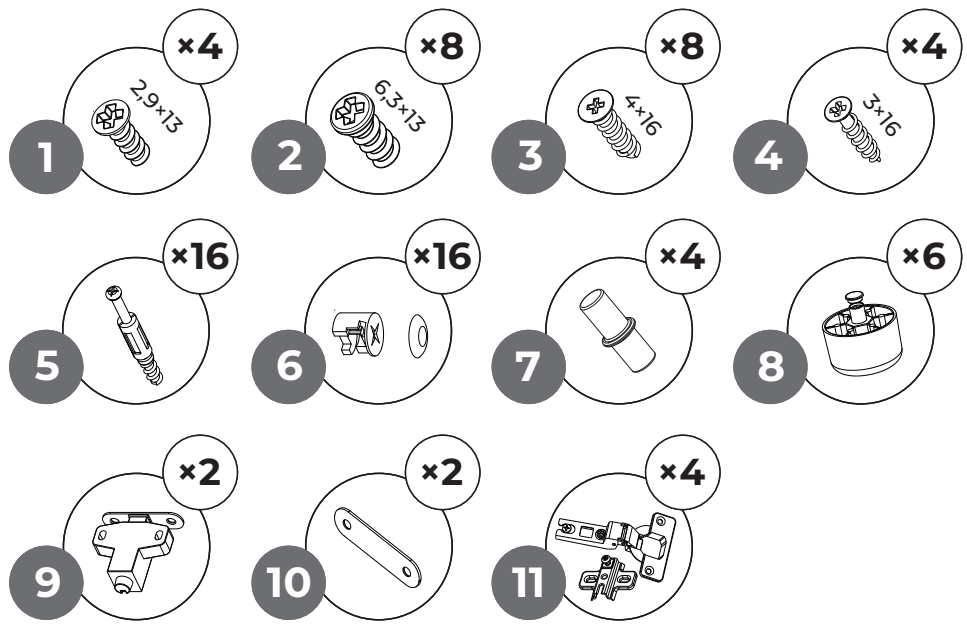

OptiSet Cabinet 130

AQUAEL