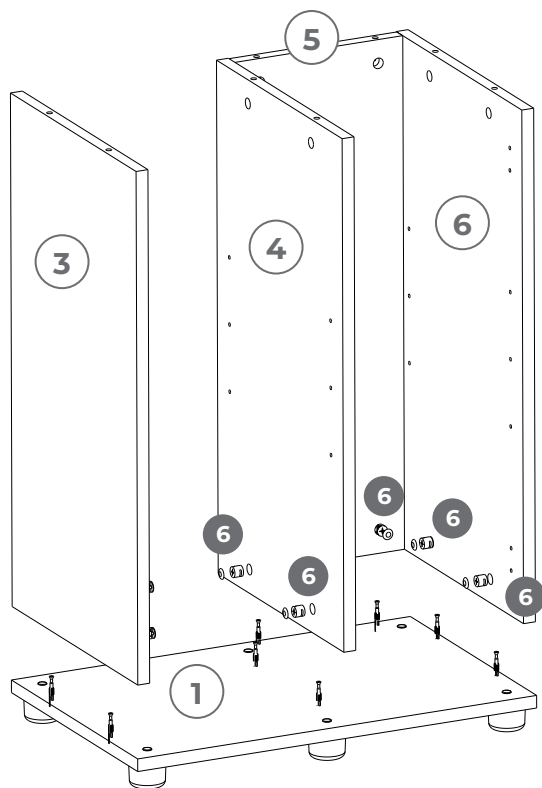

Der Satz Enthält Stück

1. Schrauben (2,9 × 13)	4
2. Schrauben (6,3 × 13)	8
3. Schrauben (4 × 16)	8
4. Schrauben (3 × 16)	4
5. Exzenterschraube	16
6. Abdeckkappe	16
7. Aludübe	4
8. Fuss	6
9. Magnetisch Schnäppe	2
10. Magnetplatte	2
11. Eckanschlag L+R	4

2.

3.

OptiSet Cabinet 130

AQUAEL

II.

4.

5.

6.