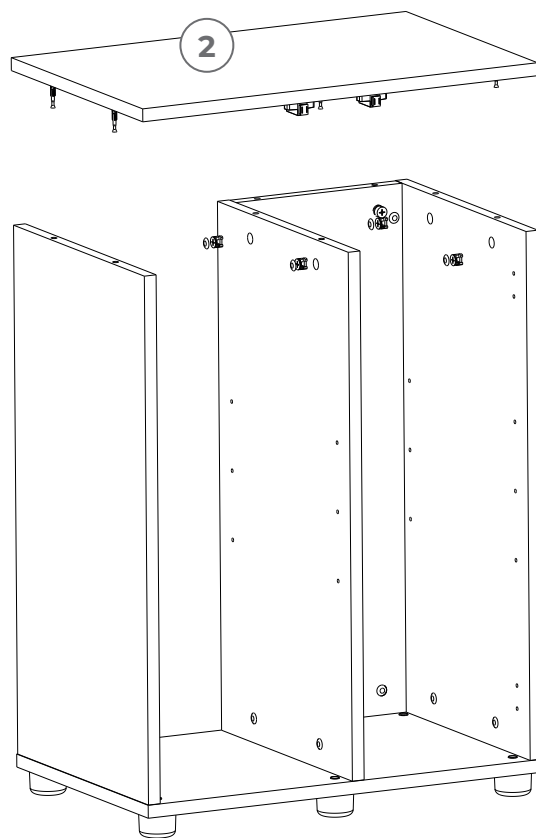

OptiSet Cabinet 130

Szafka OptiSet
pod akwarium

OptiSet
Aquarium Cabinet

OptiSet
Aquariumschrank

AQUAEL

Komplet zawiera

1. Wkręt (2,9 × 13)	4
2. Wkręt (6,3 × 16)	8
3. Wkręt (4 × 16)	8
4. Wkręt (3 × 16)	4
5. Mimośród	16
6. Zaślepka	16
7. Kołek aluminiowy	4
8. Stopka	6
9. Zatrząsk magnetyczny	2
10. Blaszka magnezu	2
11. Zawias	4

Set contains

1. Screw (2,9 × 13)	4
2. Screw (6,3 × 13)	8
3. Screw (4 × 16)	8
4. Screw (3 × 16)	4
5. Eccentric screw	16
6. Plug	16
7. Aluminium pole	4
8. Fuse	6
9. Magnetic latch	2
10. Magnet plate	2
11. Hinge L+R	4

Der Satz Enthält Stück

1. Schrauben (2,9 × 13)	4
2. Schrauben (6,3 × 13)	8
3. Schrauben (4 × 16)	8
4. Schrauben (3 × 16)	4
5. Exzenterschraube	16
6. Abdeckkappe	16
7. Aludübe	4
8. Fuss	6
9. Magnetisch Schnäppe	2
10. Magnetplatte	2
11. Eckanschlag L+R	4

2.

3.

OptiSet Cabinet 130

AQUAEL

II.

4.

5.

6.