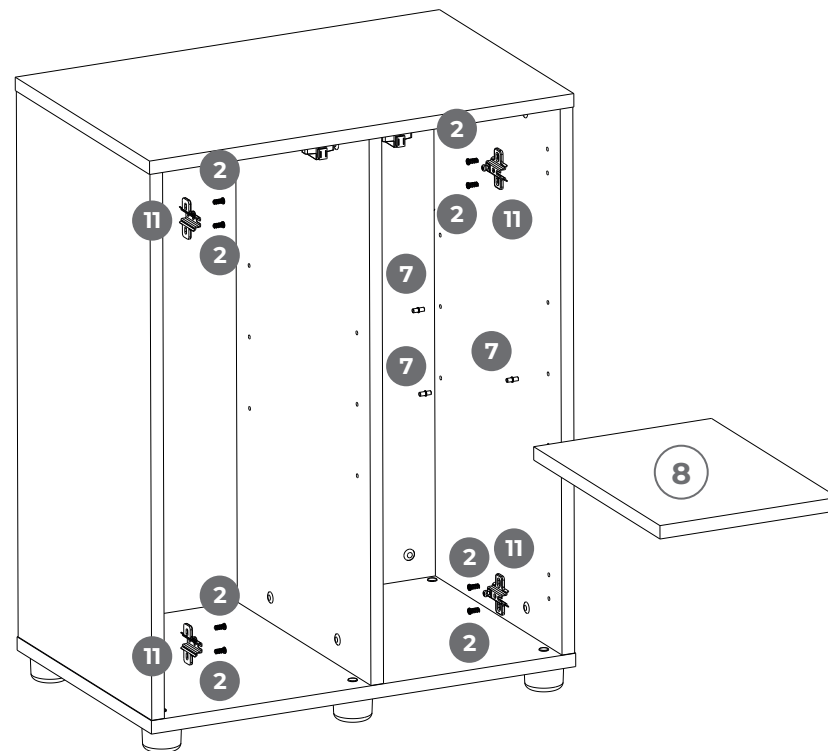

OptiSet Cabinet 130

Szafka OptiSet
pod akwarium

OptiSet
Aquarium Cabinet

OptiSet
Aquariumschrank

AQUAEL

Komplet zawiera

1. Wkręt (2,9 × 13)	4
2. Wkręt (6,3 × 16)	8
3. Wkręt (4 × 16)	8
4. Wkręt (3 × 16)	4
5. Mimośród	16
6. Zaślepka	16
7. Kołek aluminiowy	4
8. Stopka	6
9. Zatrząsk magnetyczny	2
10. Blaszka magnezu	2
11. Zawias	4

Der Satz Enthält Stück

1. Schrauben (2,9 × 13)	4
2. Schrauben (6,3 × 13)	8
3. Schrauben (4 × 16)	8
4. Schrauben (3 × 16)	4
5. Exzenterschraube	16
6. Abdeckkappe	16
7. Aludübe	4
8. Fuss	6
9. Magnetisch Schnäppe	2
10. Magnetplatte	2
11. Eckanschlag L+R	4

2.

3.

OptiSet Cabinet 130

AQUAEL

II.

4.

5.

6.

OptiSet Cabinet 130

AQUAEL

III.

7.

8.

OptiSet Cabinet **130**

AQUAEL

IV.