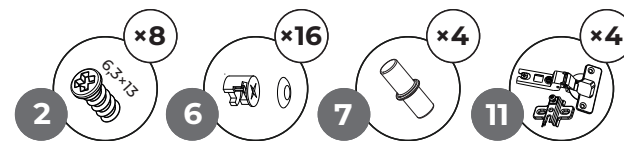

Der Satz Enthält Stück

1. Schrauben (2,9 × 13)	4
2. Schrauben (6,3 × 13)	8
3. Schrauben (4 × 16)	8
4. Schrauben (3 × 16)	4
5. Exzenterschraube	16
6. Abdeckkappe	16
7. Aludübe	4
8. Fuss	6
9. Magnetisch Schnäppe	2
10. Magnetplatte	2
11. Eckanschlag L+R	4

2.

3.

OptiSet Cabinet 130

AQUAEL

II.

4.

5.

6.