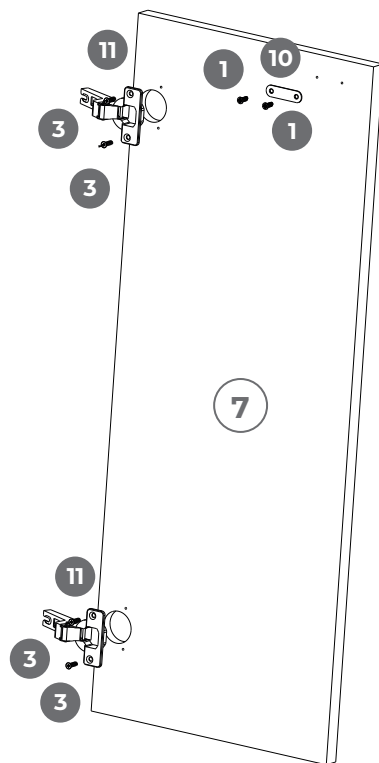

OptiSet Cabinet 130

AQUAEL

III.

7.

8.