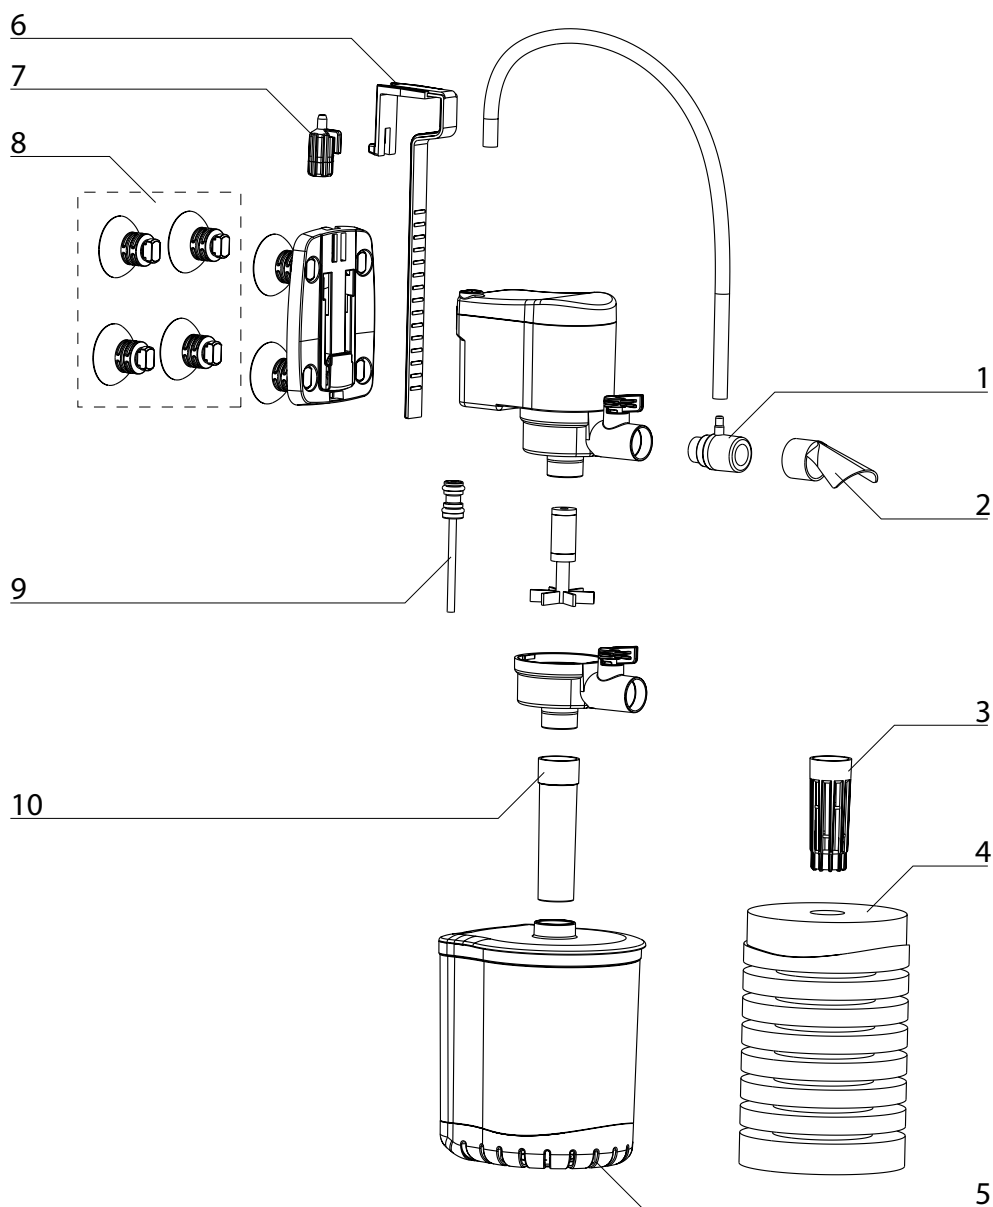

TURBO FILTER

SPARE PARTS

	500	1000	1500	2000	DESCRIPTIONS
1.	124641	124642	124642	124642	Venturi air intake
2.	124636	124637	124637	124637	Flow deflector
3.	124649	124649	124649	124649	Intake strainer l=61 universal
4.	120654	-	-	-	Sponge turbo
5.	124655	124656	124656	124656	Media chamber for TURBO FILTER
6.	124643	124643	124643	124643	Hanger with aeration valve set
7.	124640	124640	124640	124640	Air regulator
8.	124638	124639	124639	124639	Sucker 4 pcs
9.	-	-	124661	124661	Shaft complete
10.	124646	124646	124646	124646	Connecting pipe

FAN FILTER MIKRO

SPARE PARTS

	FAN MIKRO	DESCRIPTIONS
1.	124641	Venturi air intake FAN
2.	124636	Flow deflector
3.	124643	Hanger with aeration valve set
4.	124640	Air regulator FAN
5.	124644	Suction bracket
6.	124638	Sucker 4 pcs
7.	120637	Cartridge FAN Plus Sponge

FAN FILTER plus

SPARE PARTS

	FAN - mini plus	FAN - 1 plus	FAN - 2 plus	FAN - 3 plus	DESCRIPTIONS
1.	124641	124641	124641	124642	Venturi air intake FAN
2.	124636	124636	124636	124637	Flow deflector
3.	120640	120643	120645	120648	Cartridge FAN Plus sponge
4.	124643	124643	124643	124643	Hanger with aeration valve set
5.	124640	124640	124640	124640	Air regulator FAN
6.	124644	124644	124645	124645	Sucker 4 pcs
7.	124644	124644	124645	124645	Suction bracket
8.	-	-	124650	124650	Inlet tube FAN Plus

SPARE PARTS

MODEL	25	50	75	100	150	200	DESCRIPTIONS
1.	124647	124647	124647	124647	124682	124682	Plastic hanger

AQUAEL

Manufacturer, Fabricant, Fabricante:

AQUAEL sp. z o.o.,
Poland, 02-849 Warszawa,
ul. Krasnowolska 50
export@aquael.pl