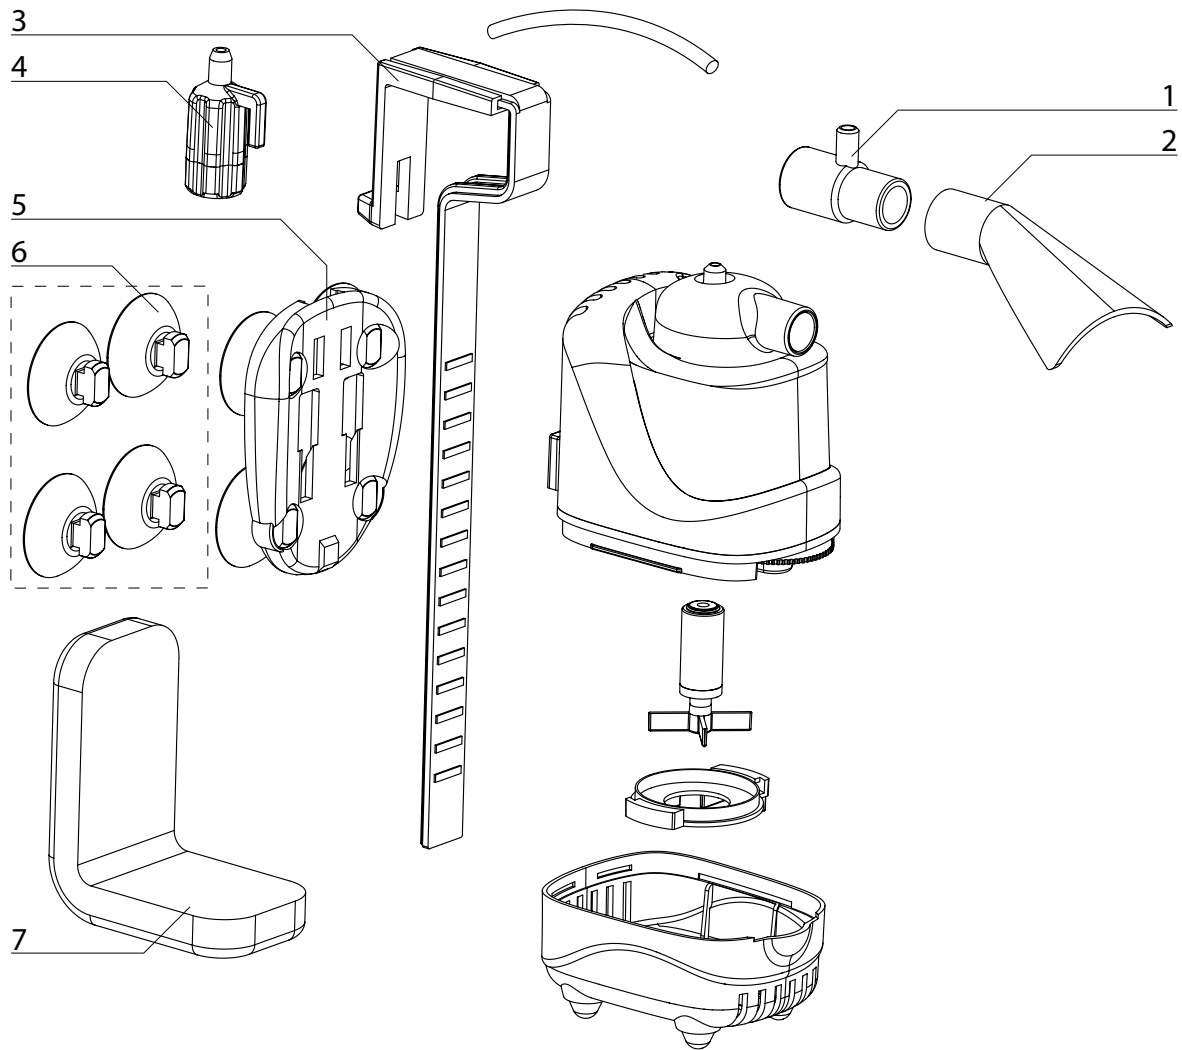

TURBO FILTER

SPARE PARTS

	500	1000	1500	2000	DESCRIPTIONS
1.	124641	124642	124642	124642	Venturi air intake
2.	124636	124637	124637	124637	Flow deflector
3.	124649	124649	124649	124649	Intake strainer l=61 universal
4.	120654	-	-	-	Sponge turbo
5.	124655	124656	124656	124656	Media chamber for TURBO FILTER
6.	124643	124643	124643	124643	Hanger with aeration valve set
7.	124640	124640	124640	124640	Air regulator
8.	124638	124639	124639	124639	Sucker 4 pcs
9.	-	-	124661	124661	Shaft complete
10.	124646	124646	124646	124646	Connecting pipe

FAN FILTER MIKRO

SPARE PARTS

	FAN MIKRO	DESCRIPTIONS
1.	124641	Venturi air intake FAN
2.	124636	Flow deflector
3.	124643	Hanger with aeration valve set
4.	124640	Air regulator FAN
5.	124644	Suction bracket
6.	124638	Sucker 4 pcs
7.	120637	Cartridge FAN Plus Sponge

FAN FILTER plus

SPARE PARTS

	FAN - mini plus	FAN - 1 plus	FAN - 2 plus	FAN - 3 plus	DESCRIPTIONS
1.	124641	124641	124641	124642	Venturi air intake FAN
2.	124636	124636	124636	124637	Flow deflector
3.	120640	120643	120645	120648	Cartridge FAN Plus sponge
4.	124643	124643	124643	124643	Hanger with aeration valve set
5.	124640	124640	124640	124640	Air regulator FAN
6.	124644	124644	124645	124645	Sucker 4 pcs
7.	124644	124644	124645	124645	Suction bracket
8.	-	-	124650	124650	Inlet tube FAN Plus