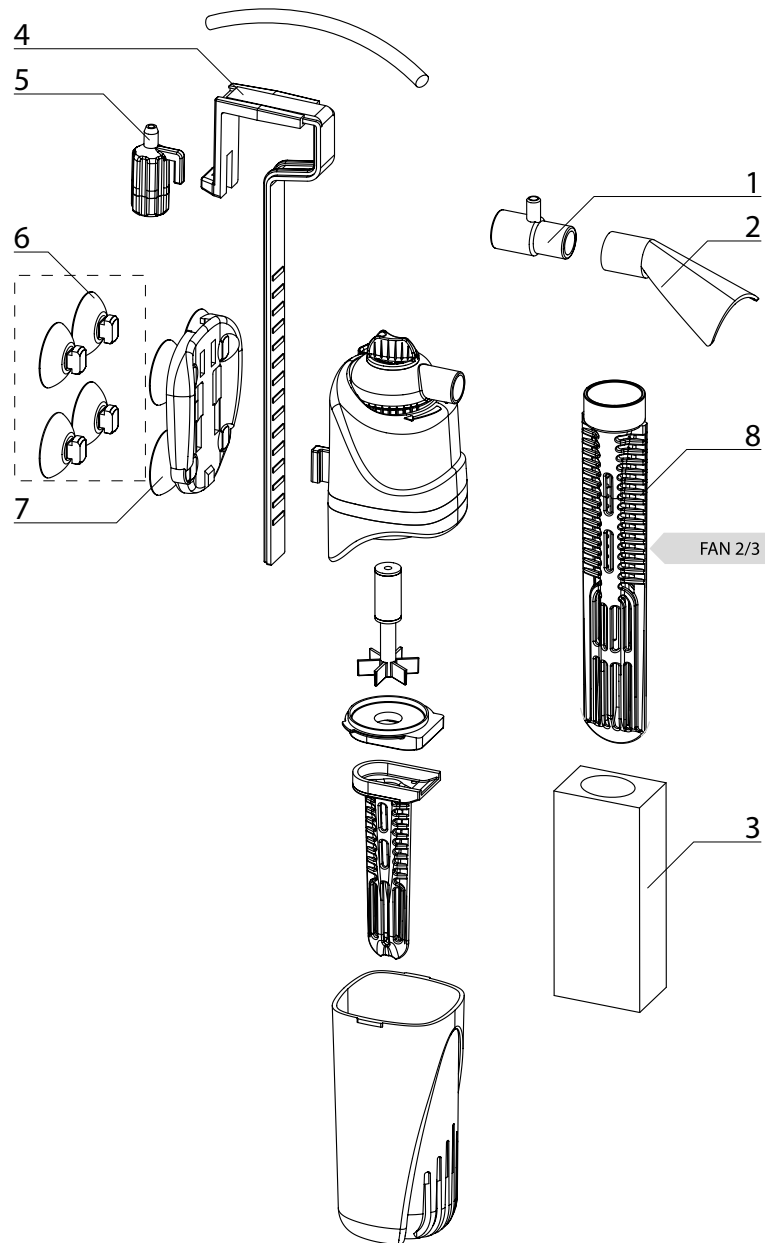

TURBO FILTER

SPARE PARTS

	500	1000	1500	2000	DESCRIPTIONS
1.	124641	124642	124642	124642	Venturi air intake
2.	124636	124637	124637	124637	Flow deflector
3.	124649	124649	124649	124649	Intake strainer l=61 universal
4.	120654	-	-	-	Sponge turbo
5.	124655	124656	124656	124656	Media chamber for TURBO FILTER
6.	124643	124643	124643	124643	Hanger with aeration valve set
7.	124640	124640	124640	124640	Air regulator
8.	124638	124639	124639	124639	Sucker 4 pcs
9.	-	-	124661	124661	Shaft complete
10.	124646	124646	124646	124646	Connecting pipe

FAN FILTER MIKRO

SPARE PARTS

	FAN MIKRO	DESCRIPTIONS
1.	124641	Venturi air intake FAN
2.	124636	Flow deflector
3.	124643	Hanger with aeration valve set
4.	124640	Air regulator FAN
5.	124644	Suction bracket
6.	124638	Sucker 4 pcs
7.	120637	Cartridge FAN Plus Sponge

FAN FILTER plus

SPARE PARTS

	FAN - mini plus	FAN - 1 plus	FAN - 2 plus	FAN - 3 plus	DESCRIPTIONS
1.	124641	124641	124641	124642	Venturi air intake FAN
2.	124636	124636	124636	124637	Flow deflector
3.	120640	120643	120645	120648	Cartridge FAN Plus sponge
4.	124643	124643	124643	124643	Hanger with aeration valve set
5.	124640	124640	124640	124640	Air regulator FAN
6.	124644	124644	124645	124645	Sucker 4 pcs
7.	124644	124644	124645	124645	Suction bracket
8.	-	-	124650	124650	Inlet tube FAN Plus

ULTRAMAX

SPARE PARTS

	ULTRAMAX <i>(from 01.09.2020)</i>			DESCRIPTIONS
	1000	1500	2000	
1.	124670	124671	124672	Complete cover
2.	123981	123981	123981	Gaskets set
3.	123976	123976	123978	Check valve IN
4.	123977	123977	123980	Check valve OUT
5.	124665	124665	124665	Filter container
6.	124666	124666	124666	Handle complete big
7.	124667	124667	124667	Handle complete small
8.	124668	124668	124668	Clamp nut
9.	121795	121795	121796	Rotor set
10.	123975	123975	123975	Shaft ULTRAMAX
11.	124652	124652	124669	Elastic hoses (59.1 in)
12.	124662	124662	124663	Overflow pipe assembly
13.	124648	124648	124648	Telescopic suction tube with a basket