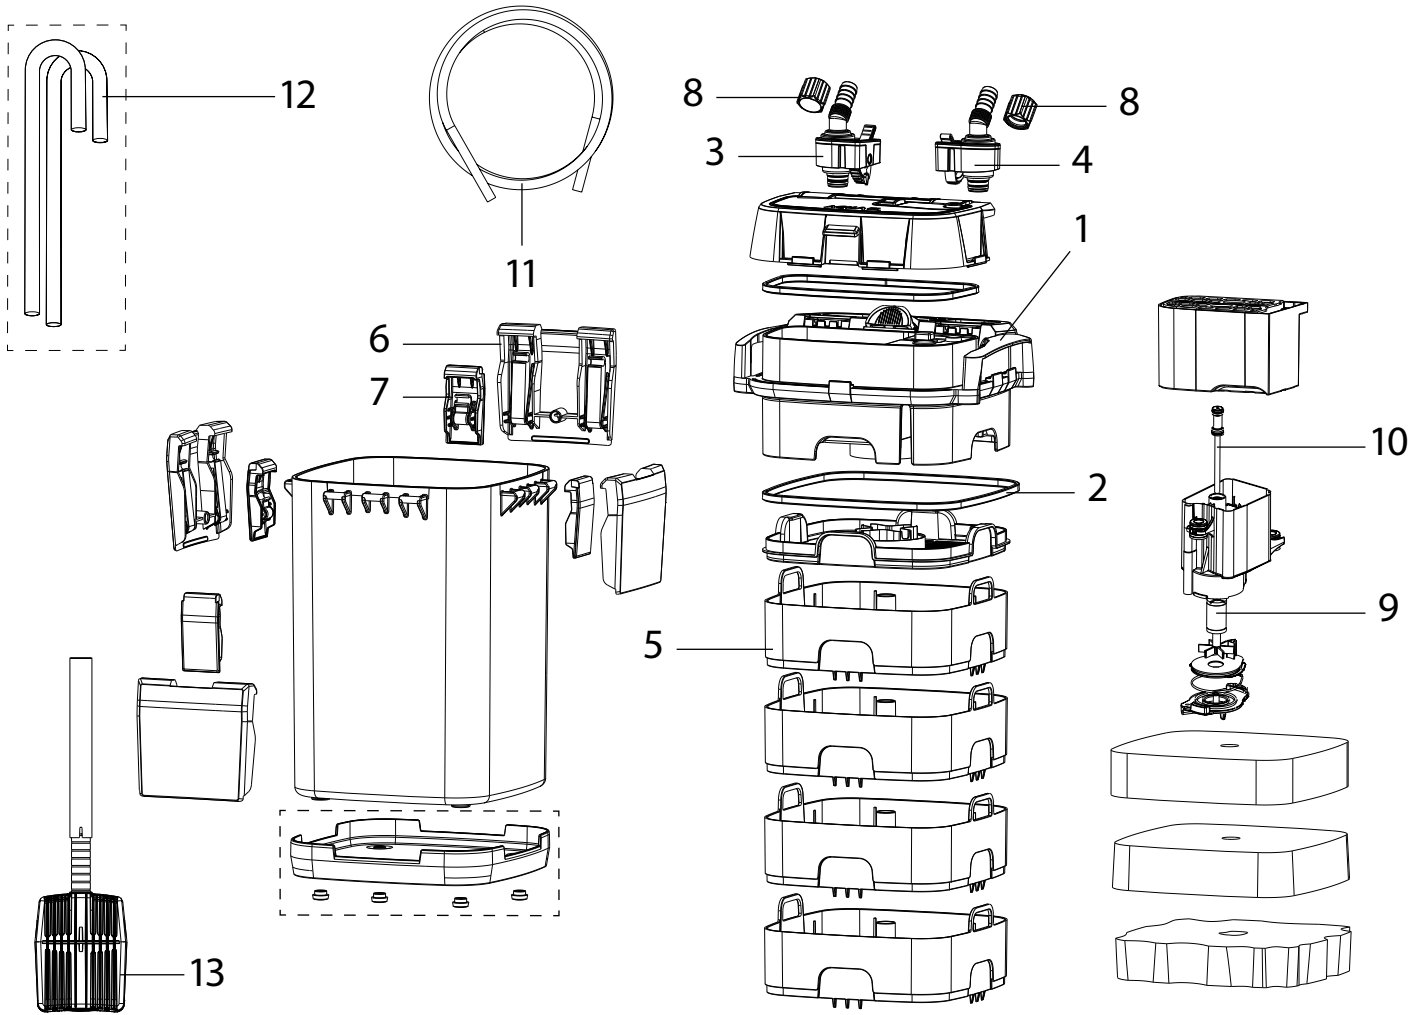

TURBO FILTER

SPARE PARTS

	500	1000	1500	2000	DESCRIPTIONS
1.	124641	124642	124642	124642	Venturi air intake
2.	124636	124637	124637	124637	Flow deflector
3.	124649	124649	124649	124649	Intake strainer l=61 universal
4.	120654	-	-	-	Sponge turbo
5.	124655	124656	124656	124656	Media chamber for TURBO FILTER
6.	124643	124643	124643	124643	Hanger with aeration valve set
7.	124640	124640	124640	124640	Air regulator
8.	124638	124639	124639	124639	Sucker 4 pcs
9.	-	-	124661	124661	Shaft complete
10.	124646	124646	124646	124646	Connecting pipe

FAN FILTER MIKRO

SPARE PARTS

	FAN MIKRO	DESCRIPTIONS
1.	124641	Venturi air intake FAN
2.	124636	Flow deflector
3.	124643	Hanger with aeration valve set
4.	124640	Air regulator FAN
5.	124644	Suction bracket
6.	124638	Sucker 4 pcs
7.	120637	Cartridge FAN Plus Sponge

FAN FILTER plus

SPARE PARTS

	FAN - mini plus	FAN - 1 plus	FAN - 2 plus	FAN - 3 plus	DESCRIPTIONS
1.	124641	124641	124641	124642	Venturi air intake FAN
2.	124636	124636	124636	124637	Flow deflector
3.	120640	120643	120645	120648	Cartridge FAN Plus sponge
4.	124643	124643	124643	124643	Hanger with aeration valve set
5.	124640	124640	124640	124640	Air regulator FAN
6.	124644	124644	124645	124645	Sucker 4 pcs
7.	124644	124644	124645	124645	Suction bracket
8.	-	-	124650	124650	Inlet tube FAN Plus

ULTRAMAX

SPARE PARTS

	ULTRAMAX <i>(from 01.09.2020)</i>			DESCRIPTIONS
	1000	1500	2000	
1.	124670	124671	124672	Complete cover
2.	123981	123981	123981	Gaskets set
3.	123976	123976	123978	Check valve IN
4.	123977	123977	123980	Check valve OUT
5.	124665	124665	124665	Filter container
6.	124666	124666	124666	Handle complete big
7.	124667	124667	124667	Handle complete small
8.	124668	124668	124668	Clamp nut
9.	121795	121795	121796	Rotor set
10.	123975	123975	123975	Shaft ULTRAMAX
11.	124652	124652	124669	Elastic hoses (59.1 in)
12.	124662	124662	124663	Overflow pipe assembly
13.	124648	124648	124648	Telescopic suction tube with a basket