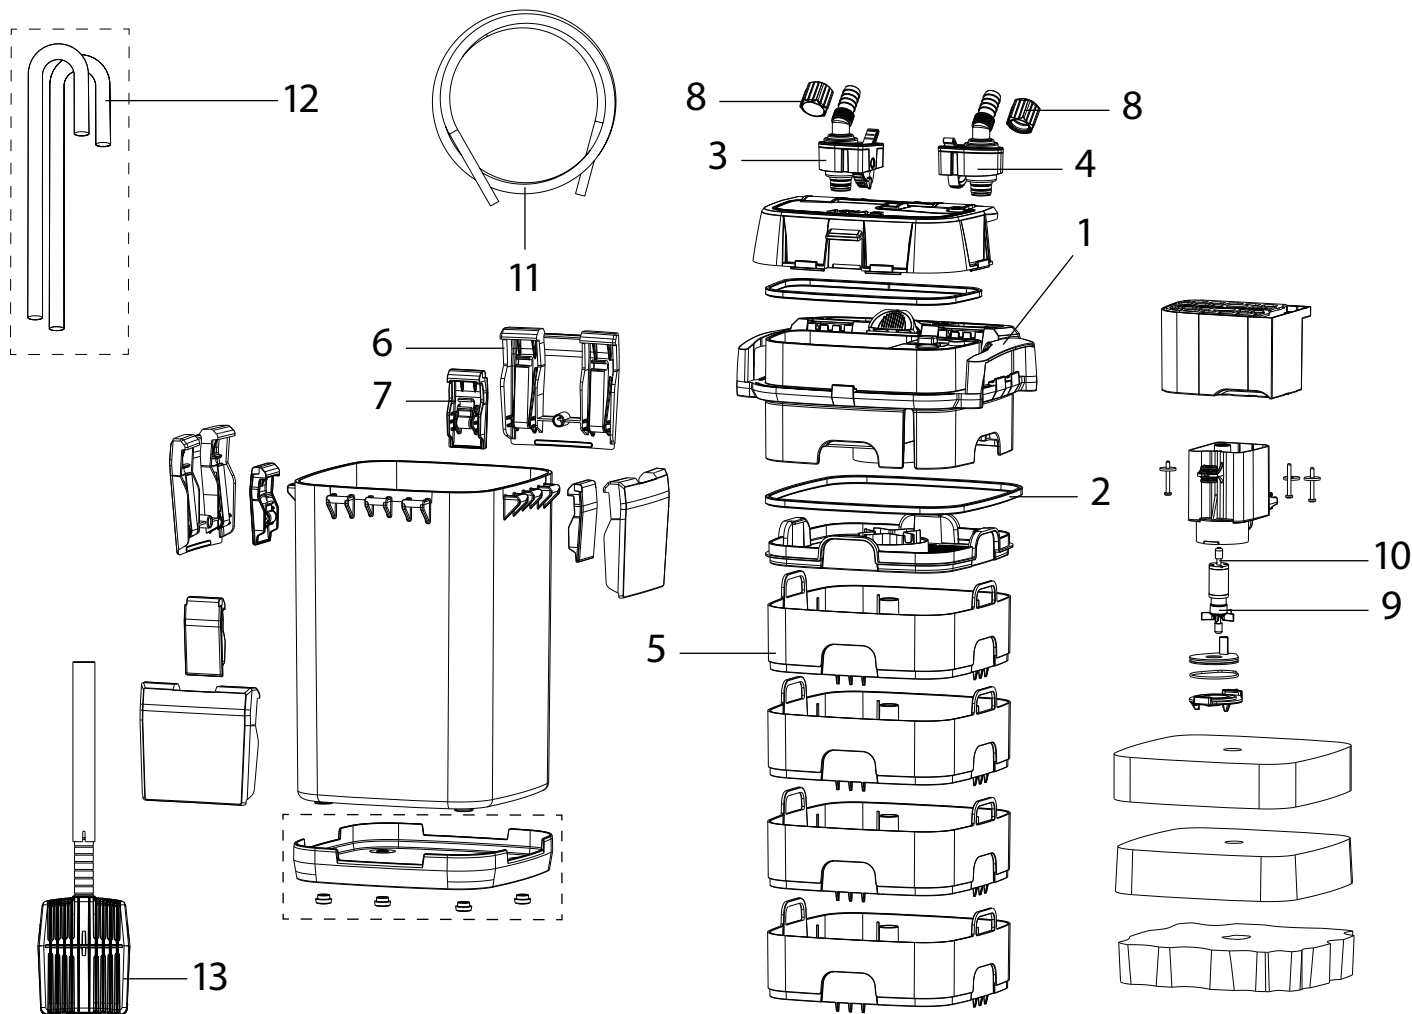

TURBO FILTER

SPARE PARTS

	500	1000	1500	2000	DESCRIPTIONS
1.	124641	124642	124642	124642	Venturi air intake
2.	124636	124637	124637	124637	Flow deflector
3.	124649	124649	124649	124649	Intake strainer l=61 universal
4.	120654	-	-	-	Sponge turbo
5.	124655	124656	124656	124656	Media chamber for TURBO FILTER
6.	124643	124643	124643	124643	Hanger with aeration valve set
7.	124640	124640	124640	124640	Air regulator
8.	124638	124639	124639	124639	Sucker 4 pcs
9.	-	-	124661	124661	Shaft complete
10.	124646	124646	124646	124646	Connecting pipe

FAN FILTER MIKRO

SPARE PARTS

	FAN MIKRO	DESCRIPTIONS
1.	124641	Venturi air intake FAN
2.	124636	Flow deflector
3.	124643	Hanger with aeration valve set
4.	124640	Air regulator FAN
5.	124644	Suction bracket
6.	124638	Sucker 4 pcs
7.	120637	Cartridge FAN Plus Sponge

FAN FILTER plus

SPARE PARTS

	FAN - mini plus	FAN - 1 plus	FAN - 2 plus	FAN - 3 plus	DESCRIPTIONS
1.	124641	124641	124641	124642	Venturi air intake FAN
2.	124636	124636	124636	124637	Flow deflector
3.	120640	120643	120645	120648	Cartridge FAN Plus sponge
4.	124643	124643	124643	124643	Hanger with aeration valve set
5.	124640	124640	124640	124640	Air regulator FAN
6.	124644	124644	124645	124645	Sucker 4 pcs
7.	124644	124644	124645	124645	Suction bracket
8.	-	-	124650	124650	Inlet tube FAN Plus

ULTRAMAX

SPARE PARTS

	ULTRAMAX <i>(from 01.09.2020)</i>			DESCRIPTIONS
	1000	1500	2000	
1.	124670	124671	124672	Complete cover
2.	123981	123981	123981	Gaskets set
3.	123976	123976	123978	Check valve IN
4.	123977	123977	123980	Check valve OUT
5.	124665	124665	124665	Filter container
6.	124666	124666	124666	Handle complete big
7.	124667	124667	124667	Handle complete small
8.	124668	124668	124668	Clamp nut
9.	121795	121795	121796	Rotor set
10.	123975	123975	123975	Shaft ULTRAMAX
11.	124652	124652	124669	Elastic hoses (59.1 in)
12.	124662	124662	124663	Overflow pipe assembly
13.	124648	124648	124648	Telescopic suction tube with a basket