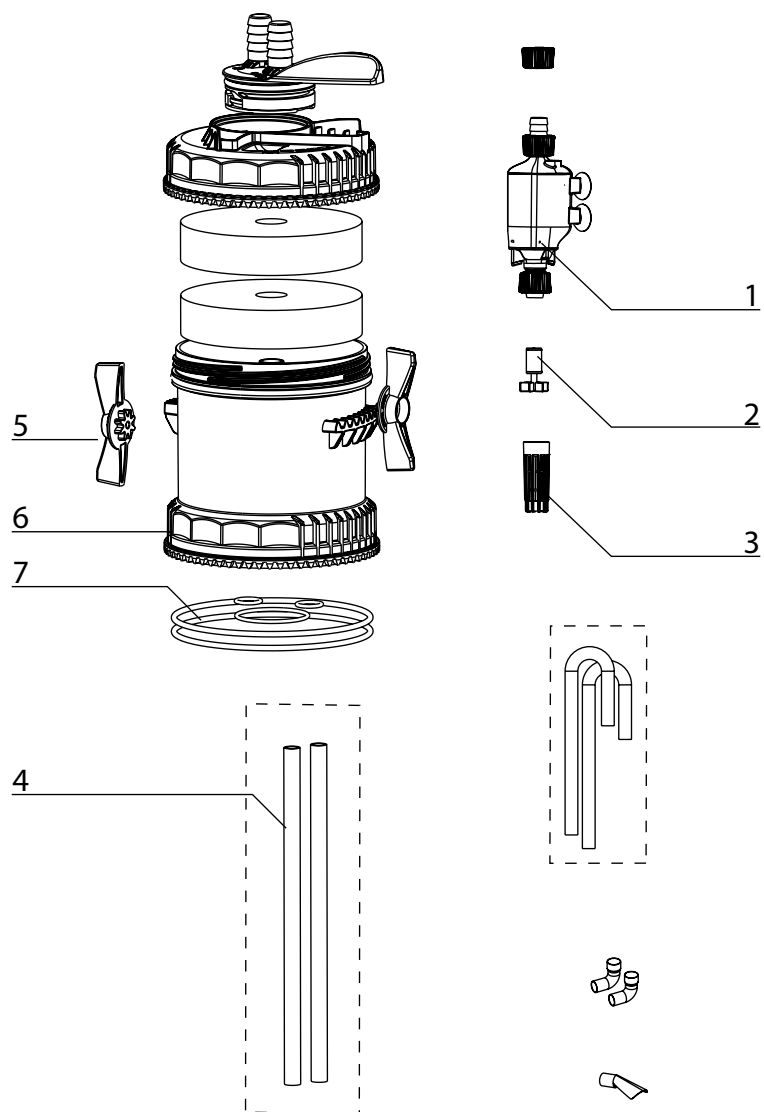

MULTIKANI 800

SPARE PARTS

	MULTIKANI 800	DESCRIPTIONS
1.	115544	Engine MK-800
2.	124660	Rotor MK-650 / MK-800
3.	124649	Intake strainer l=61 universal
4.	124654	Elastic hoses 2 × 47.2 in
5.	124659	Key locking MULTIKANI
6.	124657	Container MULTIKANI
7.	124658	Gaskets set MULTIKANI