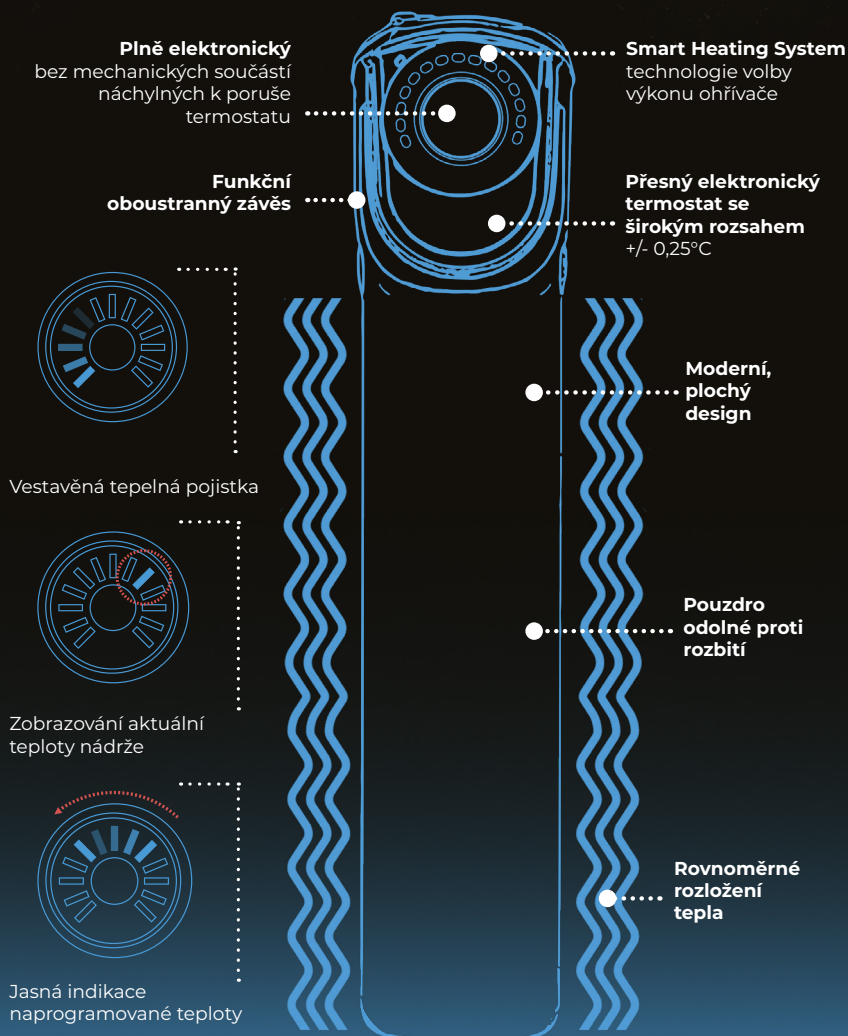

Ultra Heater Day&Night

Postarejte se o maximální tepelný komfort i těch nejcitlivějších akvariálních živočichů s inovativními funkcemi ohřívače Ultra Heater Day&Night.

DAY & NIGHT SENZOR

Intuitivní změna režimu vytápění

OFF
Konstantní režim

stejná teplota
ve dne i v noci

ON
režim D&N

rozdílná teplota
ve dne a v noci

Abychom v akváriu vytvořili tepelné podmínky co nejbližší přirozeným, vybavili jsme Ultra Heater systémem Day&Night. Tato funkce umožňuje reprodukovat amplitudu denní teploty charakteristickou pro přirozené vodní ekosystémy v akváriu. Jediné, co musíte udělat, je zvolit vhodný režim provozu ohřívače a naprogramovat teploty, při kterých má zařízení pracovat ve dne a v noci. S blížícím se večerem bude citlivý senzor reagovat na omezený přístup světla a ohřívač automaticky začne pracovat v nočním režimu. To znamená, že teplota vody v akváriu bude postupně klesat na vámi uvedenou hodnotu. Podobný proces bude probíhat i při východu slunce – ohřívač Ultra Heater Day&Night bude postupně ohřívat vodu, dokud nedosáhne požadované teploty.

Ultra Heater D&N	25 W	50 W	75 W	100 W	150 W	200 W
Objem nádrže (l)	10-25	15-50	35-75	60-100	90-150	130-200
Výška (cm)	16,3	16,3	20,8	20,8	27,4	27,4
Index	129613	129614	129615	129616	129617	129618
Sběrný karton (ks)	30	30	24	24	24	24

AQUAEL

Designed and made
in Poland

+48 22 644 76 16 @ export@aquael.pl www.aquael.com

f Aquael @aquael_world A Aquael

AQUAEL sp. z o.o., 02-849 Varšava, PL, ul. Krasnowolska 50