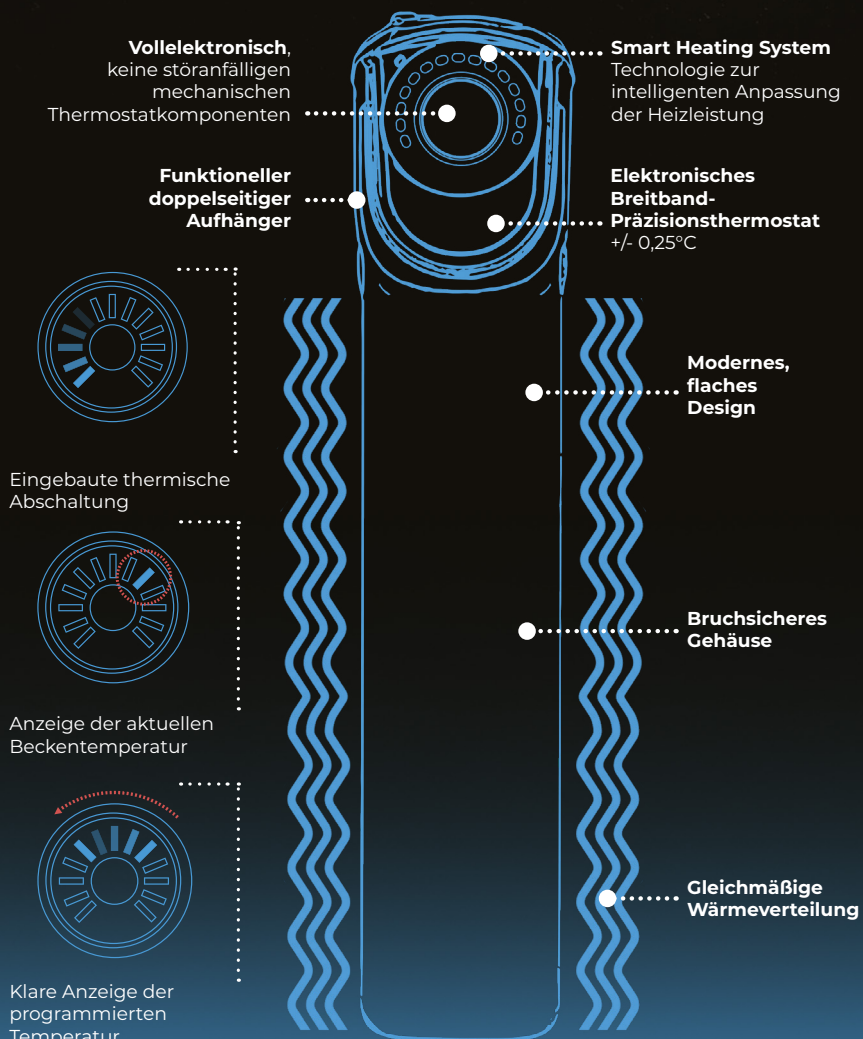

Ultra Heater Day&Night

AQUAEL

Wachsam am
Tag und in der
Nacht

Der Ultra Heater Day&Night hält das Aquarienwasser rund um die Uhr auf einer exakt konstanten Temperatur oder reproduziert die Tagesamplitude wie in natürlichen aquatischen Ökosystemen.

Ultra Heater Day&Night

Mit den innovativen Funktionen des Ultra Heater Day&Night können Sie den thermischen Komfort Ihrer Lebewesen sicherstellen, selbst die der empfindlichsten Aquarientiere.

DAY & NIGHT SENSOR

Intuitiver Wechsel der Betriebsart des Aquarienheizers

OFF
konstanter Modus

gleiche Temperatur am Tag und in der Nacht

ON
D&N-Modus

unterschiedliche Temperatur bei Tag und Nacht

Um möglichst naturnahe thermische Bedingungen im Aquarium zu schaffen, haben wir den Ultra Heater mit dem Day&Night-System ausgestattet. Diese Funktionalität ermöglicht es, die für natürliche aquatische Ökosysteme charakteristische tägliche Temperaturamplitude im Aquarium zu reproduzieren. Alles, was Sie tun müssen, ist, die passende Betriebsart der Heizung auszuwählen und die Temperaturen zu programmieren, bei denen das Gerät tagsüber und nachts arbeiten soll. Wenn der Abend näher rückt, reagiert der empfindliche Sensor auf den eingeschränkten Lichtzugang, und die Heizung beginnt automatisch im Nachtmodus zu arbeiten. Das bedeutet, dass die Wassertemperatur im Aquarium allmählich auf den von Ihnen angegebenen Wert sinkt. Ein ähnlicher Prozess findet bei Sonnenaufgang statt – der Ultra Heater Day&Night erhitzt das Wasser nach und nach, bis es die gewünschte Temperatur erreicht hat.