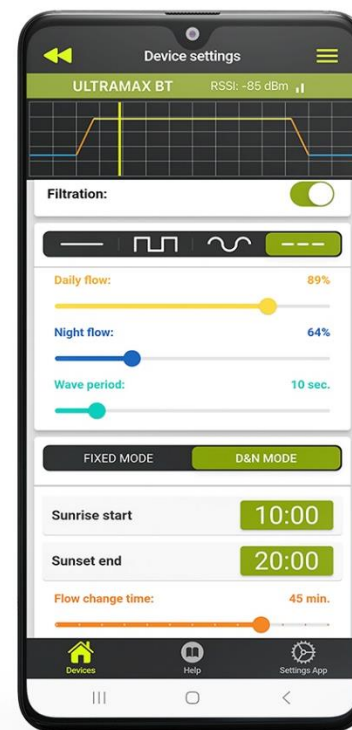

AQUAEL

Ultramax BT

Inovativní filtrace –
pro pohodlí

OVLÁDÁNÍ PŘES BLUETOOTH
APLIKACI

AQUAEL[®] BT

Ultramax BT

Vnější filtr

OVLÁDÁNÍ PŘES BLUETOOTH
APLIKACI

AQUAEL BT

High-tech kanystrový filtr je nyní ještě pohodlnější díky ovládání pomocí **aplikace Aquael BT** v technologii Bluetooth!

Technologická inovace umožňuje plynulou regulaci kapacity, díky čemuž je filtr vhodný pro nádrže od 100 do 700 l. Patentovaná řešení zajišťují vynikající účinnost a uživatelskou přívětivost. Filtr se postará o dokonale čistou vodu v těch nejnáročnějších nádržích, a to jak sladkovodních, tak i mořských.

Upravte a na dálku optimalizujte podmínky ve vašem akváriu

Ohebný
Režimy průtoku

Intelligentní
denní a noční
režim

Snížení efektivity při
krmení ryb

Ultramax BT

Vnější filtr

Snadný přístup
k funkcím filtru

Moderní, energeticky úsporný
motor

Řízení

Aplikace Aquae IBT

- **Plná kontrola funkcí filtru** bez nutnosti přístupu k akváriu
- flexibilní, programovatelné režimy průtoku, včetně podávání
- inteligentní denní/noční režim
- Zámek PIN a monitorování chyb
- Interaktivní pracovní graf filtru