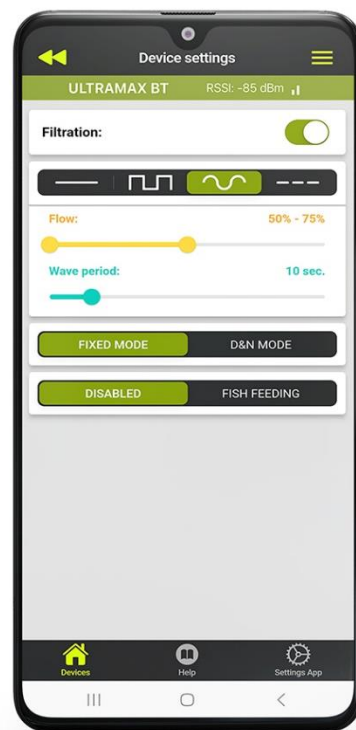

AQUAEL

Ultramax BT

Inovativní filtrace –
pro pohodlí

OVLÁDÁNÍ PŘES BLUETOOTH
APLIKACI

AQUAEL[®] BT

Ultramax BT

Vnější filtr

OVLÁDÁNÍ PŘES BLUETOOTH
APLIKACI

AQUAEL BT

High-tech kanystrový filtr je nyní ještě pohodlnější díky ovládání pomocí **aplikace Aquael BT** v technologii Bluetooth!

Technologická inovace umožňuje plynulou regulaci kapacity, díky čemuž je filtr vhodný pro nádrže od 100 do 700 l. Patentovaná řešení zajišťují vynikající účinnost a uživatelskou přívětivost. Filtr se postará o dokonale čistou vodu v těch nejnáročnějších nádržích, a to jak sladkovodních, tak i mořských.

Upravte a na dálku optimalizujte podmínky ve vašem akváriu

Ohebný
Režimy průtoku

Intelligentní
denní a noční
režim

Snížení efektivity při
krmení ryb

Ultramax BT

Vnější filtr

Snadný přístup
k funkcím filtru

Moderní, energeticky úsporný
motor