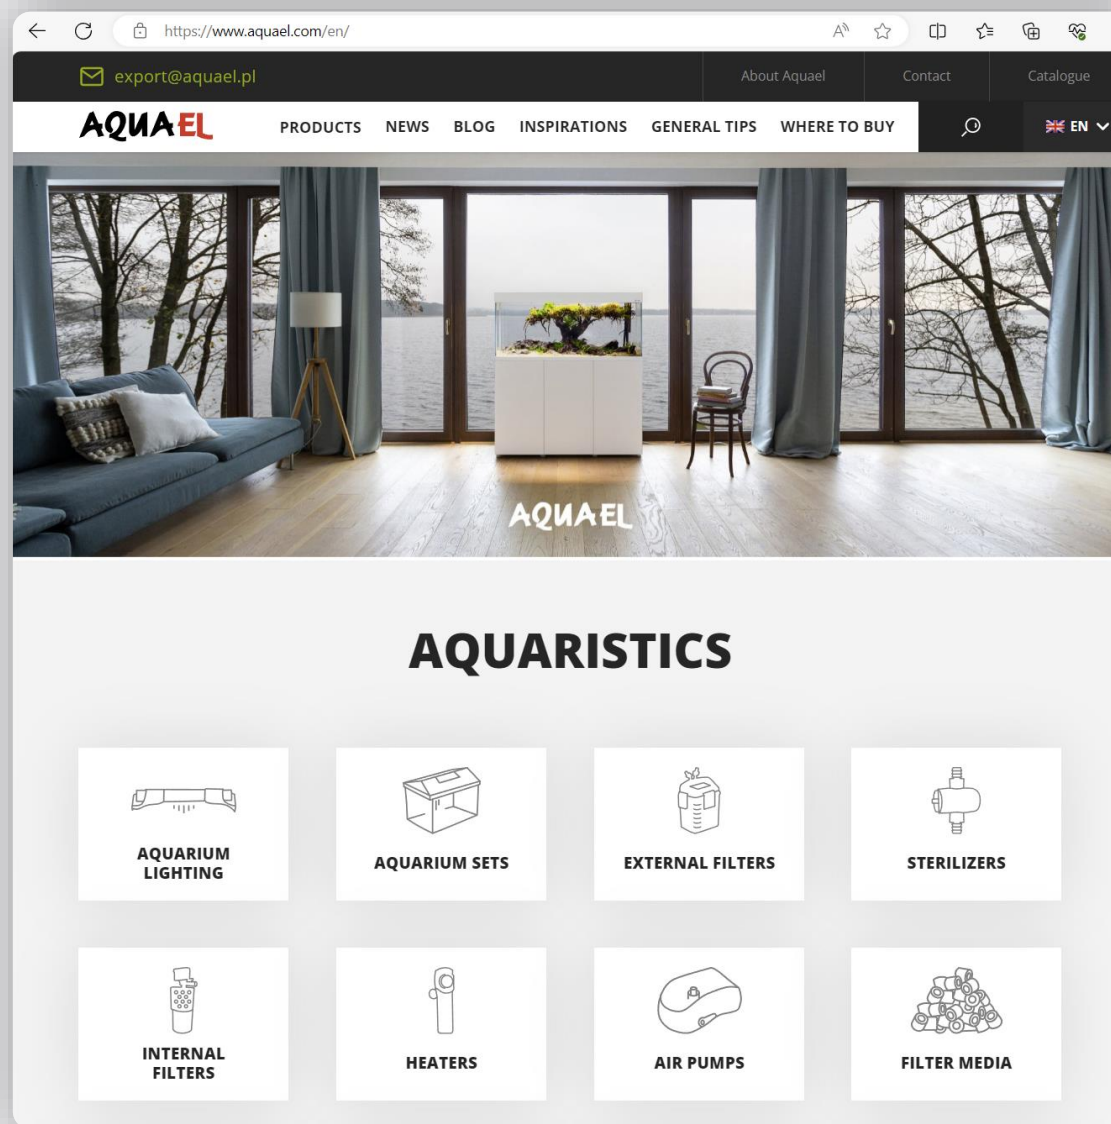

AQUAEL

Navštivte naše
webové stránky
a další
informace

[czytaj więcej >>](#)

AQUAEL

AQUAEL sp. z o.o.
ul. Krasnowolska 50
02-849 Warszawa, Polsko

+48 22 644 76 16
sprzedazkraj@aquael.pl
www.aquael.pl,
www.aquael.com/cz