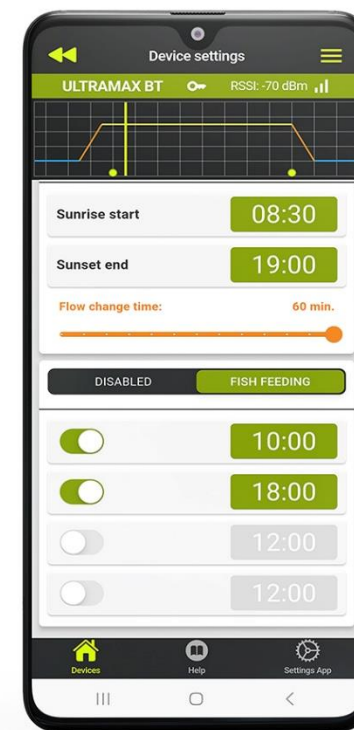

AQUAEL BT

High-tech kanystrový filtr je nyní ještě pohodlnější díky ovládání pomocí **aplikace Aquael BT** v technologii Bluetooth!

Technologická inovace umožňuje plynulou regulaci kapacity, díky čemuž je filtr vhodný pro nádrže od 100 do 700 l. Patentovaná řešení zajišťují vynikající účinnost a uživatelskou přívětivost. Filtr se postará o dokonale čistou vodu v těch nejnáročnějších nádržích, a to jak sladkovodních, tak i mořských.

Upravte a na dálku optimalizujte podmínky ve vašem akváriu

Ohebný
Režimy průtoku

Intelligentní
denní a noční
režim

Snížení efektivity při
krmení ryb

Ultramax BT

Vnější filtr

Snadný přístup
k funkcím filtru

Moderní, energeticky úsporný
motor

Řízení

Aplikace Aquae IBT

- **Plná kontrola funkcí filtru** bez nutnosti přístupu k akváriu
- flexibilní, programovatelné režimy průtoku, včetně podávání
- inteligentní denní/noční režim
- Zámek PIN a monitorování chyb
- Interaktivní pracovní graf filtru