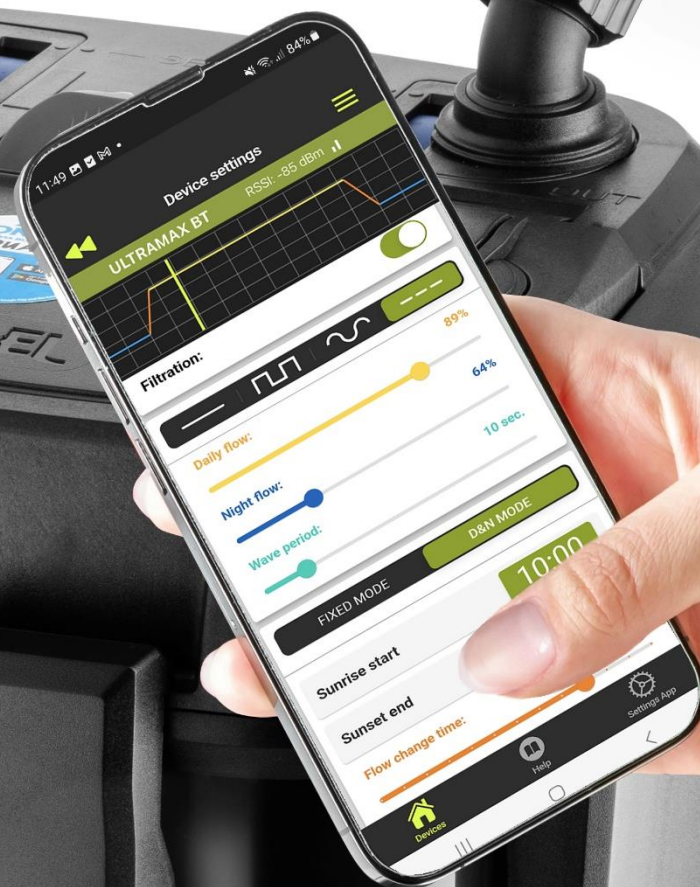

Ultramax BT

Vnější filtr

Řízení

Aplikace Aquae IBT

- **Plná kontrola funkcí filtru** bez nutnosti přístupu k akváriu
- flexibilní, programovatelné režimy průtoku, včetně podávání
- inteligentní denní/noční režim
- Zámek PIN a monitorování chyb
- Interaktivní pracovní graf filtru

Trezor

- **Automatická chybová signalizace** – když rotor motoru nefunguje nebo se zasekne, zazní akustický signál a funkční LED začnou pulzovat
- napájeno bezpečným napětím 20 V