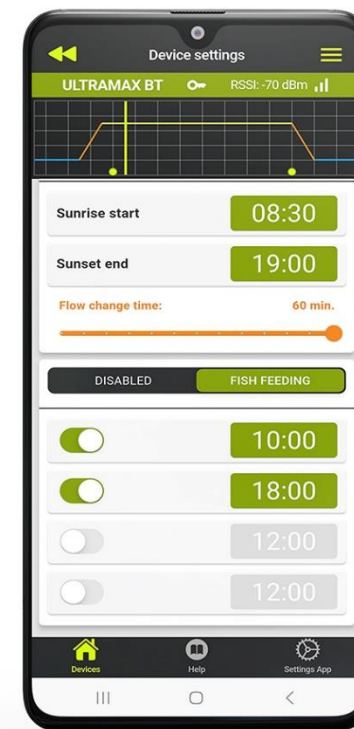

AQUAEL BT

High-tech kanystrový filtr je nyní ještě pohodlnější díky ovládní pomocí **aplikace Aqual BT** v technologii Bluetooth!

Technologická inovace umožňuje plynulou regulaci kapacity, díky čemuž je filtr vhodný pro nádrže od 100 do 700 l. Patentovaná řešení zajišťují vynikající účinnost a uživatelskou přívětivost. Filtr se postará o dokonale čistou vodu v těch nejnáročnějších nádržích, a to jak sladkovodních, tak i mořských.

Upravte a na dálku optimalizujte podmínky ve vašem akváriu

Ohebný
Režimy průtoku

Intelligentní
denní a noční
režim

Snížení efektivity při
krmení ryb

Ultramax BT

Vnější filtr

Snadný přístup
k funkcím filtru

Moderní, energeticky úsporný
motor

Řízení

Aplikace Aquae IBT

- **Plná kontrola funkcí filtru** bez nutnosti přístupu k akváriu
- flexibilní, programovatelné režimy průtoku, včetně podávání
- inteligentní denní/noční režim
- Zámek PIN a monitorování chyb
- Interaktivní pracovní graf filtru