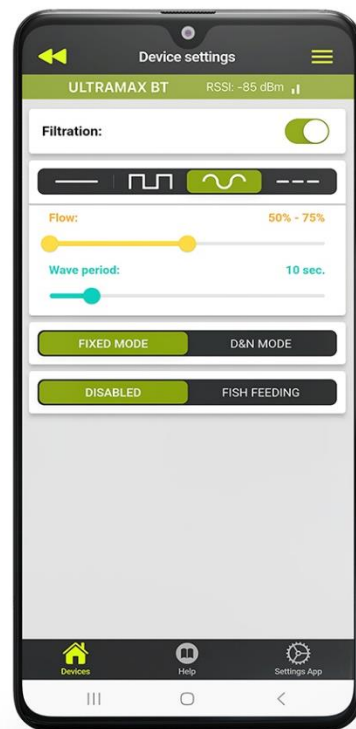

AQUAEL

Ultramax BT

Inovativní filtrace –
pro pohodlí

OVLÁDÁNÍ PŘES BLUETOOTH
APLIKACI

AQUAEL[®] BT

Ultramax BT

Vnější filtr

OVLÁDÁNÍ PŘES BLUETOOTH
APLIKACI

AQUAEL BT

High-tech kanystrový filtr je nyní ještě pohodlnější díky ovládní pomocí **aplikace Aqual BT** v technologii Bluetooth!

Technologická inovace umožňuje plynulou regulaci kapacity, díky čemuž je filtr vhodný pro nádrže od 100 do 700 l. Patentovaná řešení zajišťují vynikající účinnost a uživatelskou přívětivost. Filtr se postará o dokonale čistou vodu v těch nejnáročnějších nádržích, a to jak sladkovodních, tak i mořských.

Upravte a na dálku optimalizujte podmínky ve vašem akváriu

Ohebný
Režimy průtoku

Intelligentní
denní a noční
režim

Snížení efektivity při
krmení ryb

Ultramax BT

Vnější filtr

Snadný přístup
k funkcím filtru

Moderní, energeticky úsporný
motor