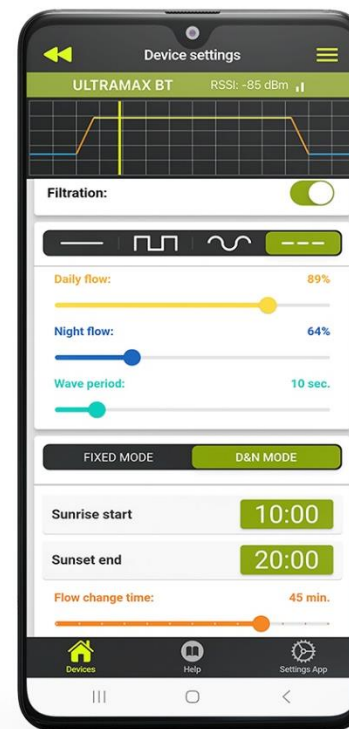

AQUAEL

Ultramax BT

Inovativní filtrace –
pro pohodlí

OVLÁDÁNÍ PŘES BLUETOOTH
APLIKACI

AQUAEL[®] BT

Ultramax BT

Vnější filtr

OVLÁDÁNÍ PŘES BLUETOOTH
APLIKACI

AQUAEL BT

High-tech kanystrový filtr je nyní ještě pohodlnější díky ovládní pomocí **aplikace Aqual BT** v technologii Bluetooth!

Technologická inovace umožňuje plynulou regulaci kapacity, díky čemuž je filtr vhodný pro nádrže od 100 do 700 l. Patentovaná řešení zajišťují vynikající účinnost a uživatelskou přívětivost. Filtr se postará o dokonale čistou vodu v těch nejnáročnějších nádržích, a to jak sladkovodních, tak i mořských.

Upravte a na dálku optimalizujte podmínky ve vašem akváriu

Ohebný
Režimy průtoku

Intelligentní
denní a noční
režim

Snížení efektivity při
krmení ryb

Ultramax BT

Vnější filtr

Snadný přístup
k funkcím filtru

Moderní, energeticky úsporný
motor

Řízení

Aplikace Aquae IBT

- **Plná kontrola funkcí filtru** bez nutnosti přístupu k akváriu
- flexibilní, programovatelné režimy průtoku, včetně podávání
- inteligentní denní/noční režim
- Zámek PIN a monitorování chyb
- Interaktivní pracovní graf filtru